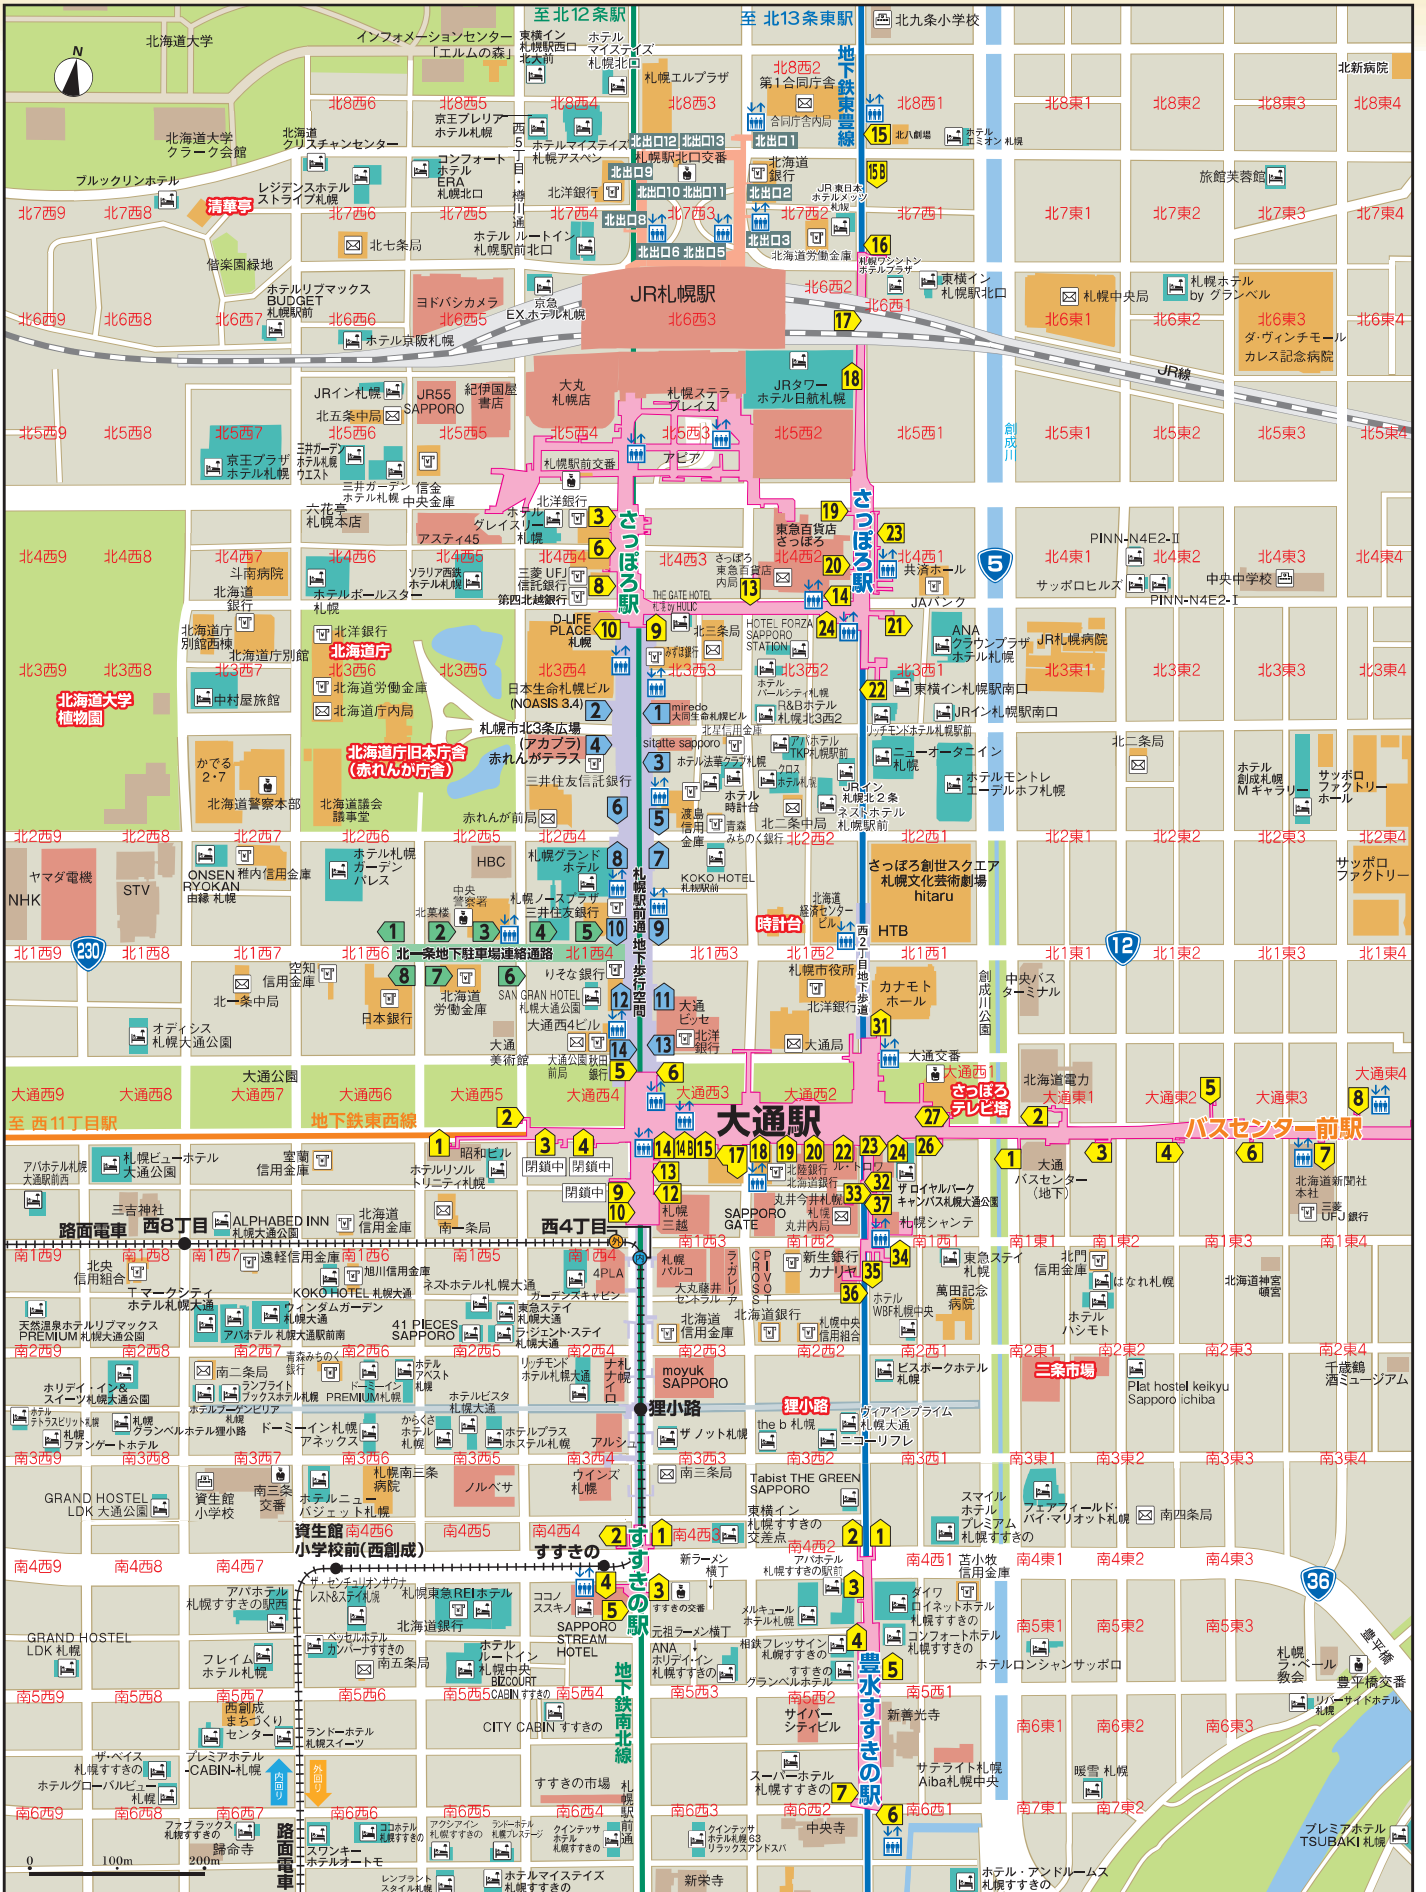

- 郵便局
- 宿泊施設
- 警察署・交番
- 00 地下鉄出入口
- 00 北一条地下駐車場 連絡通路出入口
- 銀行
- 教育施設
- エレベーター
- 00 地下歩行空間出入口

※2026年7月現在閉鎖中 ●大通駅 3番、4番、9番出入口
 ※記載されている出入口以外でも、工事等のため、一時閉鎖または閉鎖解除となる場合があります。

すすきの駅・豊水すすきの駅

N
08

H
09

- 郵便局
- 宿泊施設
- 警察署・交番
- 地下鉄出入口
- 銀行
- 教育施設
- 119 消防署
- エレベーター

※各出入口は、工事等のため一時閉鎖及び閉鎖解除となる場合があります。

中島公園駅

N
09

- 郵便局
- 宿泊施設
- 警察署・交番
- 地下鉄出入口
- 銀行
- 教育施設
- 消防署
- エレベーター

※各出入口は、工事等のため一時閉鎖及び閉鎖解除となる場合があります。

さっぽろ駅 大通駅 すすきの駅 豊水すすきの駅

- 郵便局 宿泊施設 警察署・交番
- 銀行 教育施設 119 消防署 エレベーター
- 00 地下鉄出入口 00 地下歩行空間出入口
- 00 北一条地下駐車場連絡通路出入口

※2026年7月現在閉鎖中
 ●大通駅 3番、4番、9番出入口
 ※記載されている出入口以外でも、工事等のため、一時閉鎖または閉鎖解除となる場合があります。

大通駅 N07 T09 H08 N08 すすきの駅

豊水すすきの駅 H09 中島公園駅 N09

- 郵便局 宿泊施設 警察署・交番
- 銀行 教育施設 119 消防署 エレベーター
- 00 地下鉄出入口 00 地下歩行空間出入口
- 00 北一条地下駐車場連絡通路出入口

※2026年7月現在閉鎖中

●大通駅 3番、4番、9番出入口

※記載されている出入口以外でも、工事等のため、一時閉鎖または閉鎖解除となる場合があります。