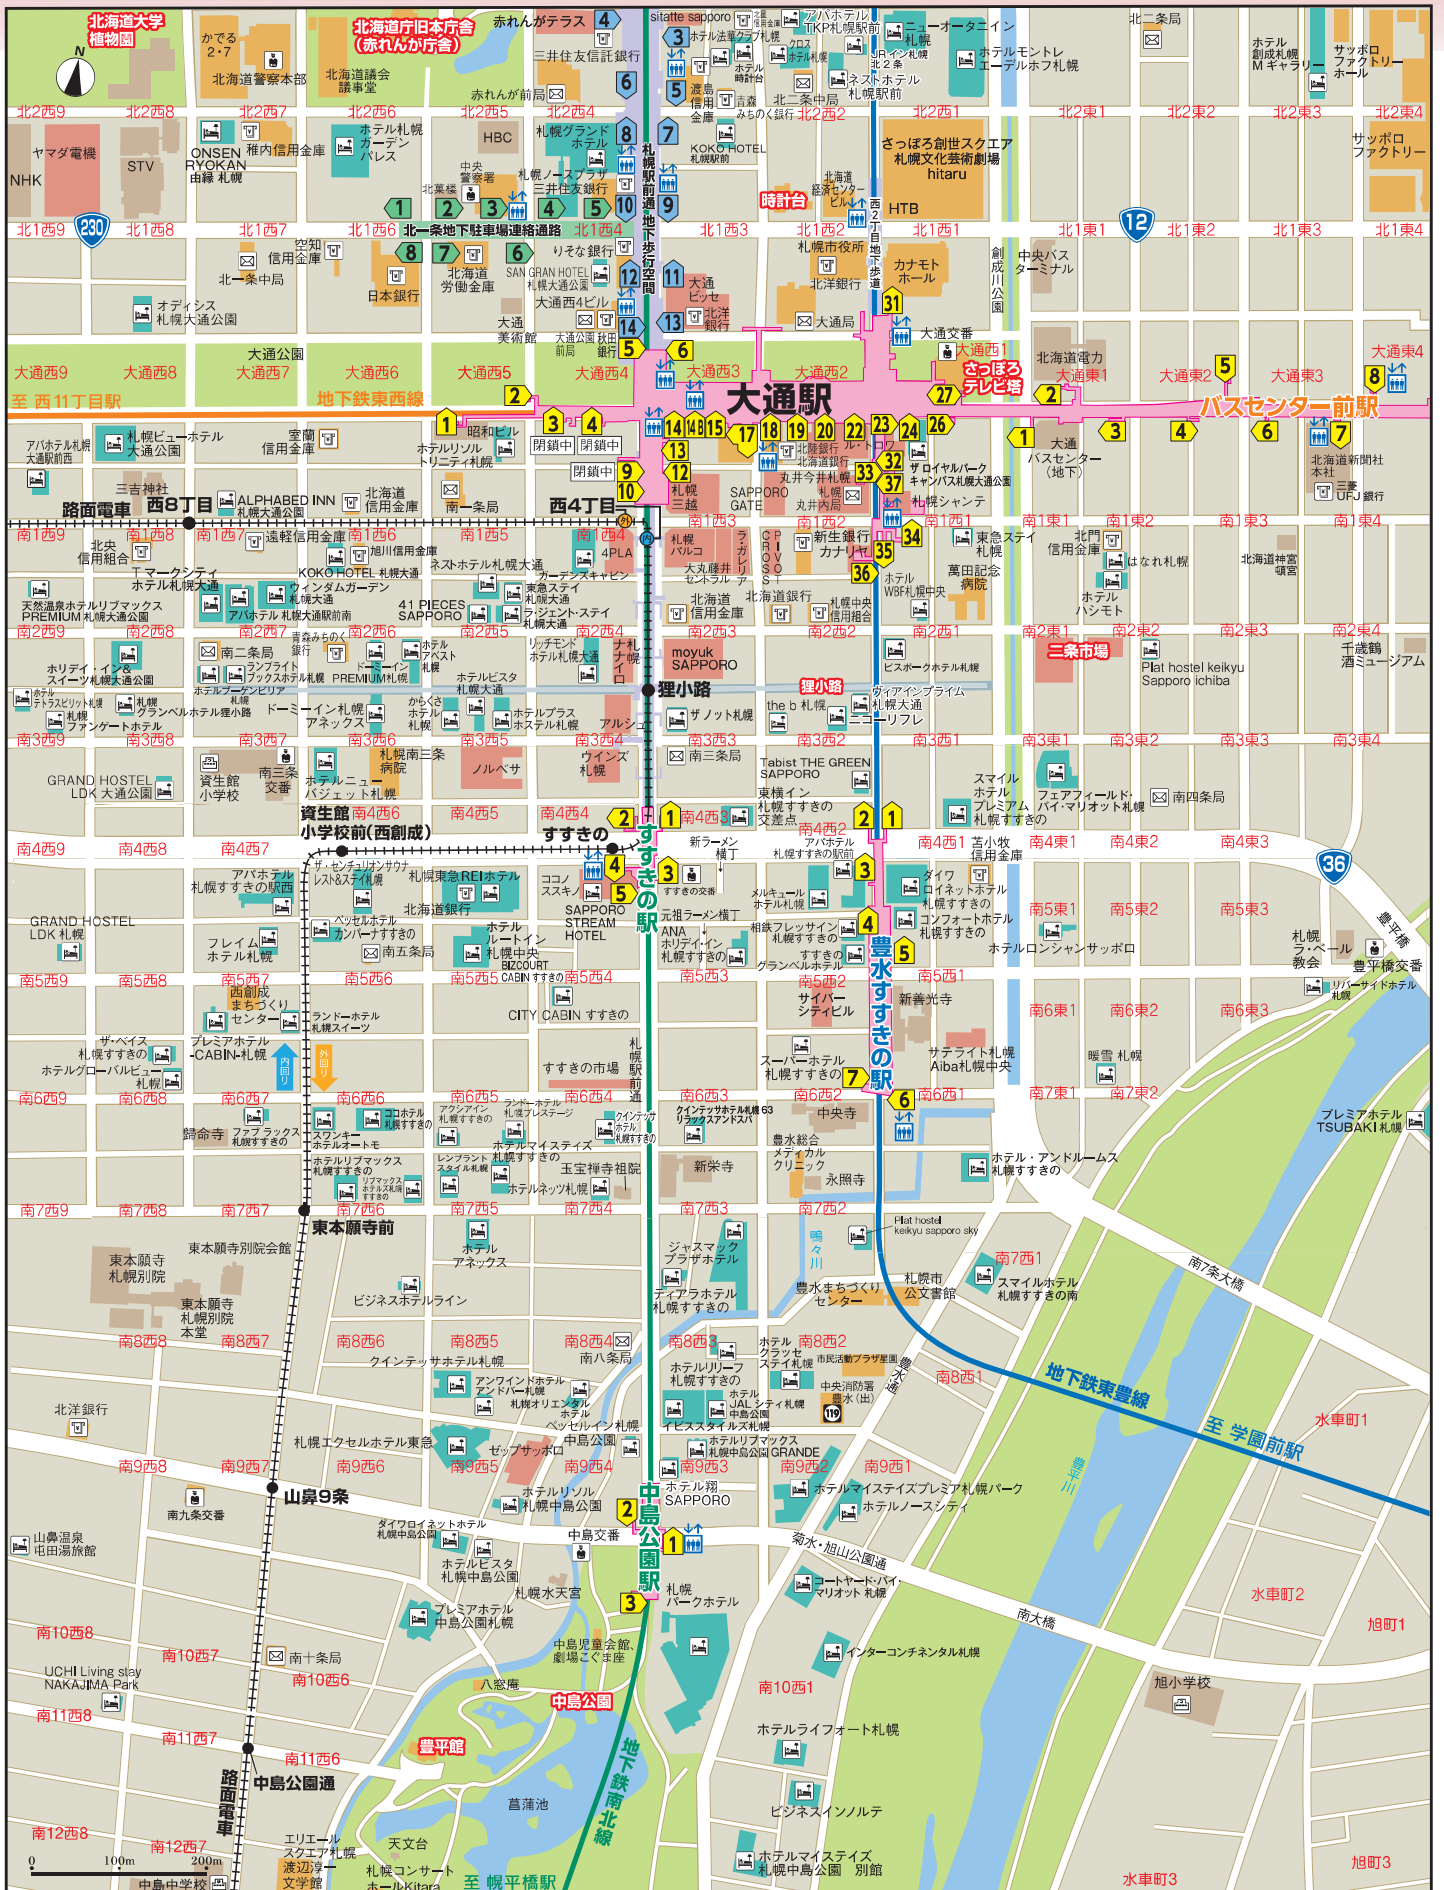

- 郵便局
- 宿泊施設
- 警察署・交番
- 00 地下鉄出入口
- 00 北一条地下駐車場 連絡通路出入口
- 銀行
- 教育施設
- エレベーター
- 00 地下歩行空間出入口

※2026年7月現在閉鎖中 ●大通駅 3番、4番、9番出入口
 ※記載されている出入口以外でも、工事等のため、一時閉鎖または閉鎖解除となる場合があります。

すすきの駅・豊水すすきの駅

N
08

H
09

- 郵便局
- 宿泊施設
- 警察署・交番
- 地下鉄出入口
- 銀行
- 教育施設
- 119 消防署
- エレベーター

※各出入口は、工事等のため一時閉鎖及び閉鎖解除となる場合があります。

中島公園駅

N
09

- 郵便局
- 宿泊施設
- 警察署・交番
- 地下鉄出入口
- 銀行
- 教育施設
- 消防署
- エレベーター

※各出入口は、工事等のため一時閉鎖及び閉鎖解除となる場合があります。

さっぽろ駅 大通駅 すすきの駅 豊水すすきの駅

- 郵便局 宿泊施設 警察署・交番
- 銀行 教育施設 119 消防署 エレベーター
- 00 地下鉄出入口 00 地下歩行空間出入口
- 00 北一条地下駐車場連絡通路出入口

※2026年7月現在閉鎖中
 ●大通駅 3番、4番、9番出入口
 ※記載されている出入口以外でも、工事等のため、一時閉鎖または閉鎖解除となる場合があります。

大通駅 N07 T09 H08 N08 すすきの駅

豊水すすきの駅 H09 中島公園駅 N09

- 郵便局 宿泊施設 警察署・交番
- 銀行 教育施設 119 消防署 エレベーター
- 00 地下鉄出入口 00 地下歩行空間出入口
- 00 北一条地下駐車場連絡通路出入口

※2026年7月現在閉鎖中

●大通駅 3番、4番、9番出入口

※記載されている出入口以外でも、工事等のため、一時閉鎖または閉鎖解除となる場合があります。