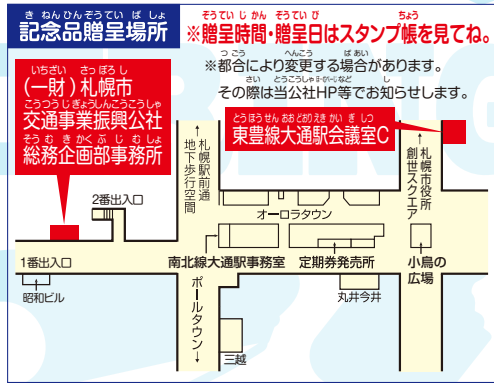

札幌市内24カ所
※詳しくはスタンプ帳を見てね。

スタンプ帳配布場所

- 地下鉄各駅事務室 ●地下鉄各定期券発売所
- (一財)札幌市交通事業振興公社
- 総務企画部事務所 (地下鉄大通駅西側コンコース内)

記念品

- クリア賞 (4種類)
- キーワード賞 (オリジナルボトルホルダー)
- 完全制覇賞 (オリジナルビニールポーチ)
- ※小学生未満の方については、別途参加記念品となります。

記念品贈呈場所

- (一財)札幌市交通事業振興公社
- 総務企画部事務所 (地下鉄大通駅西側コンコース内)
- 地下鉄東豊線大通駅会議室C
- (地下鉄大通駅コンコース内 31番出口そば)

01 スタンプ帳をもらおう!

地下鉄各駅事務室または、地下鉄各定期券発売所で配布しているよ!

7月14日(金)より配布開始!!

探検の道のり

02 目的地へ移動

地下鉄・市電に乗ってスタンプポイントへ出発!

探検の始まりだ!!