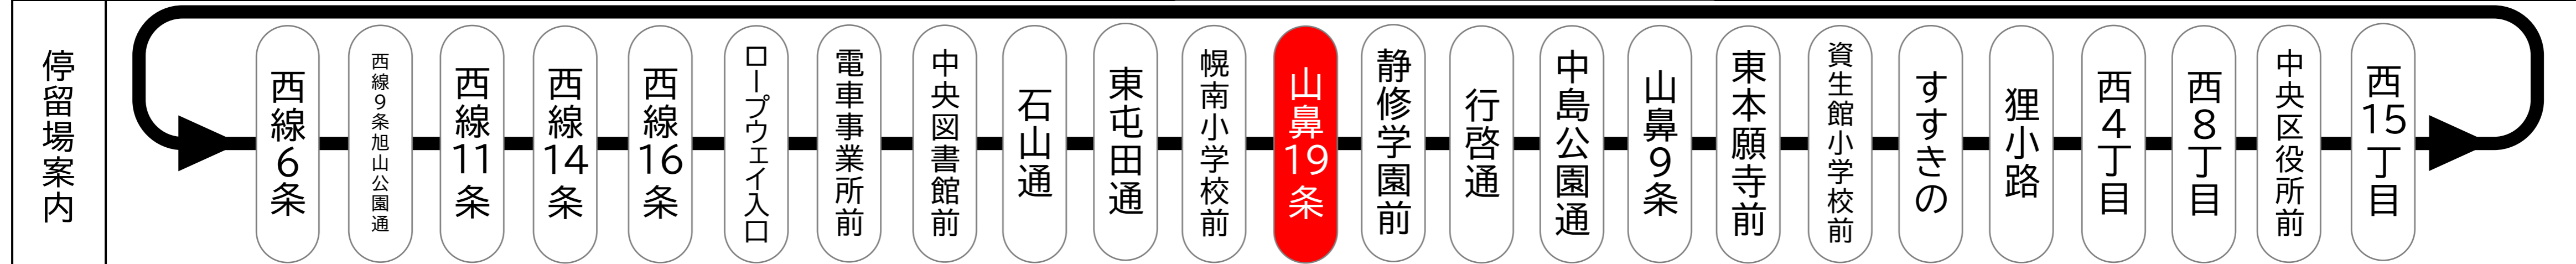

**内回り循環 Inner loop** **山鼻19条 Yamahana juku jo [SC16]**

平日 (月曜~金曜) Weekdays						土曜・日曜・祝日 Saturdays, Sundays & Holidays					
6	10	31	50			6	10	31	49		
7	07	16	23	29	36 42 49 56	7	07	19	28	39 48 56	
8	03	09	15	21	27 34 40 47 53 <small>図書館 図書館</small>	8	05	12	19	28 38 47 55	
9	00	08	15	22	30 38 47 57	9	03	11	20	29 37 46 54	
10	05	13	21	30	38 47 56	10	03	11	20	29 37 46 54	
11	04	13	21	30	38 47 56	11	03	11	20	29 37 46 54	
12	04	13	21	30	38 47 56	12	03	11	20	29 37 46 54	
13	04	13	21	30	38 47 56	13	03	11	21	30 38 46 54	
14	04	13	21	30	38 47 56	14	03	12	21	31 39 47 54	
15	04	13	21	30	37 42 48 56	15	03	12	20	25 32 40 48 55	
16	04	13	20	25	30 36 42 48 54 59	16	03	11	19	25 33 40 48 55	
17	04	10	15	20	25 30 35 41 46 50 54 59	17	03	10	18	25 33 40 48 55	
18	04	09	14	19	24 29 34 39 44 49 54 59 <small>図書館 図書館 図書館 図書館</small>	18	03	10	19	25 32 40 49 55 <small>図書館 図書館</small>	
19	04	09	15	20	28 35 44 54	19	03	11	20	31 40 49	
20	03	11	22	29	36 45 54 <small>図書館 図書館</small>	20	02	12	21	30 39 49 <small>図書館</small>	
21	03	12	23	34	45	21	02	13	23	37 48	
22	03	23	44			22	04	25	45		
23	02					23	02				

**時刻表の見かた**

発車時刻 □ 囲み = 低床車両 (ボラリスまたはシリウス)  
 図書館 = 中央図書館前 終点  
 西 16 = 西線16条 終点  
 西 4 = 西4丁目 終点  
 図書館 無 印 = 循環運行  
 行先等 ◆ = 始発

札幌市電 Navi  
 リアルタイムで運行状況をチェック!

備考

- 掲載時刻につきましては、天候・路線状況により遅れる場合がございますので、ご了承願います。
- 事故・故障、その他の事情により行先を変更する場合がございますので、ご了承願います。
- 定期点検、その他の都合により低床車両でない場合がございますので、ご了承願います。