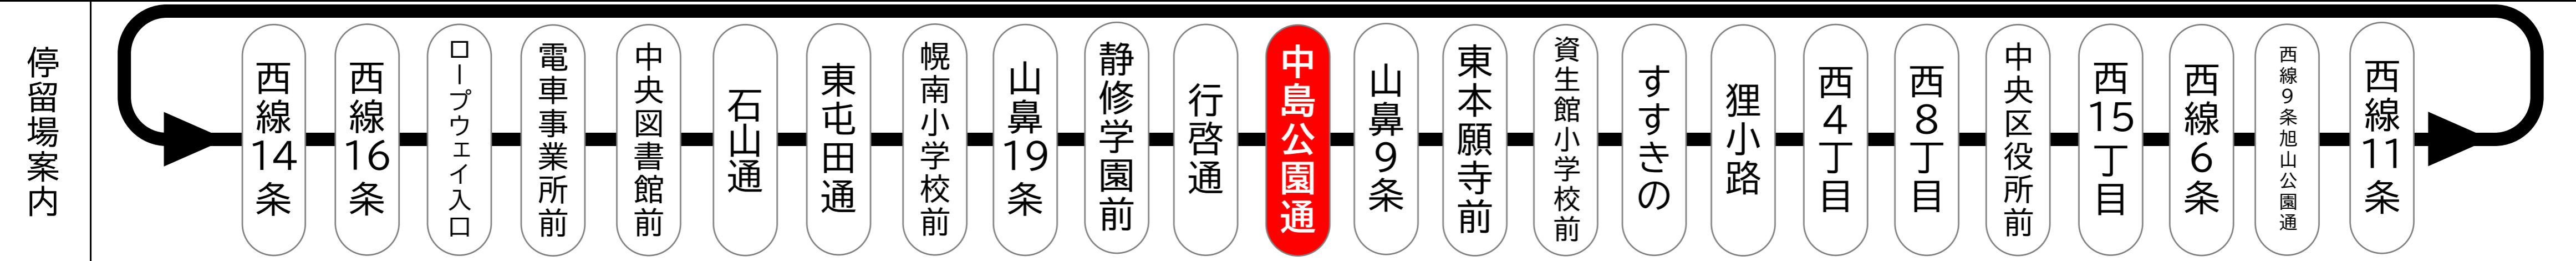

時刻表の見かた

発車時刻
 00
 図書館
 行先等

□ 囲み = 低床車両 (ボラリスまたはシリウス)
 図書館 = 中央図書館前 終点
 西 16 = 西線16条 終点
 無 印 = 循環運行
 ◆ = 始発

札幌市電 **Navi**
 リアルタイムで
 運行状況をチェック!

6	16 37 55
7	13 25 35 45 54
8	02 11 18 25 35 44 53
9	01 10 18 27 35 44 53
10	01 10 18 27 35 44 53
11	01 10 18 27 35 44 53
12	01 10 18 27 35 44 53
13	01 10 18 27 35 44 53
14	01 10 18 26 34 42 48 54
15	02 10 17 25 32 40 47 55
16	02 10 17 25 32 40 47 55
17	02 10 17 25 32 40 47 55
18	02 10 17 25 32 40 47 55
19	02 10 17 25 32 40 47 56 <small>図書館</small> <small>図書館</small>
20	09 17 25 33 41 56 <small>図書館</small>
21	09 18 31 42 54 <small>図書館</small> <small>図書館</small>
22	10 31 51 <small>図書館</small> <small>図書館</small>
23	08 <small>図書館</small>