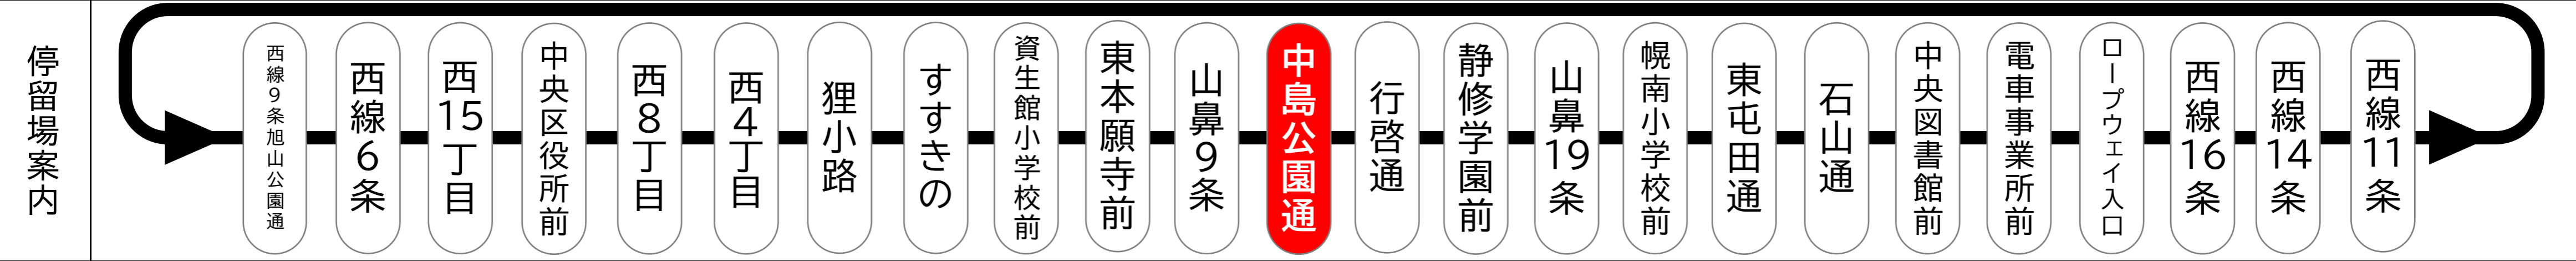

6	39 58
7	17 27 38 44 53 59
8	05 11 16 23 27 32 37 41 44 48 52 56 59 <small>図書館</small> <small>図書館</small> <small>図書館</small>
9	04 09 13 17 25 30 34 37 44 52 59 <small>図書館</small> <small>図書館</small> <small>図書館</small>
10	07 14 22 29 37 44 52 59
11	07 14 22 29 37 44 52 59
12	07 14 22 29 37 44 52 59
13	07 14 22 29 37 44 52 59
14	07 14 22 29 37 44 52 59
15	07 14 22 29 37 44 52 59
16	07 14 22 29 37 44 52 59
17	08 15 22 29 37 45 52 58
18	04 09 15 22 29 37 44 52 59
19	04 09 15 20 28 36 44 52 59 <small>図書館</small> <small>図書館</small>
20	07 17 26 36 44 51 58 <small>図書館</small>
21	07 16 26 36 44 55 <small>図書館</small> <small>図書館</small>
22	06 15 34 52 <small>図書館</small> <small>図書館</small>
23	13 32 <small>図書館</small> <small>図書館</small>

時刻表の見かた

発車時刻
 00
 図書館
 行先等

□ 囲み = 低床車両 (ボラリスまたはシリウス)
 図書館 = 中央図書館前 終点
 西 16 = 西線16条 終点
 無 印 = 循環運行
 ◆ = 始発

札幌市電 **Navi**
 リアルタイムで
 運行状況をチェック!

6	39 57
7	20 36 49 56
8	04 12 20 27 34 41 49 56
9	04 11 19 26 34 41 49 56
10	04 11 19 26 34 41 49 56
11	04 11 19 26 34 41 49 56
12	04 11 19 26 34 41 49 56
13	04 11 19 26 34 42 50 57
14	06 12 17 26 34 42 50 59 <small>図書館</small>
15	07 16 25 33 42 50 59
16	07 16 25 33 42 50 59
17	07 16 25 33 42 50 59
18	07 16 25 34 43 51 58 <small>図書館</small>
19	07 17 26 34 43 56 <small>図書館</small>
20	07 18 28 41 55
21	06 18 29 38 55 <small>図書館</small> <small>図書館</small>
22	16 34 52 <small>図書館</small>
23	13 32 <small>図書館</small> <small>図書館</small>