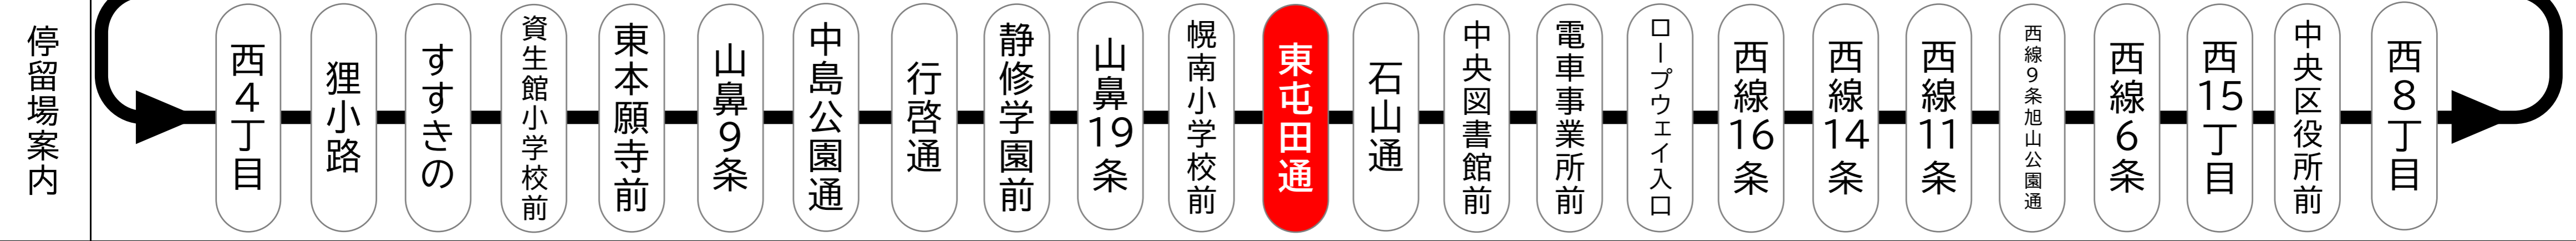

備考
・掲載時刻につきましては、天候・路線状況により遅れる場合がございますので、ご了承願います。
・事故・故障、その他の事情により行先を変更する場合がございますので、ご了承願います。
・定期点検、その他の都合により低床車両でない場合がございますので、ご了承願います。

一般財団法人 札幌市交通事業振興公社