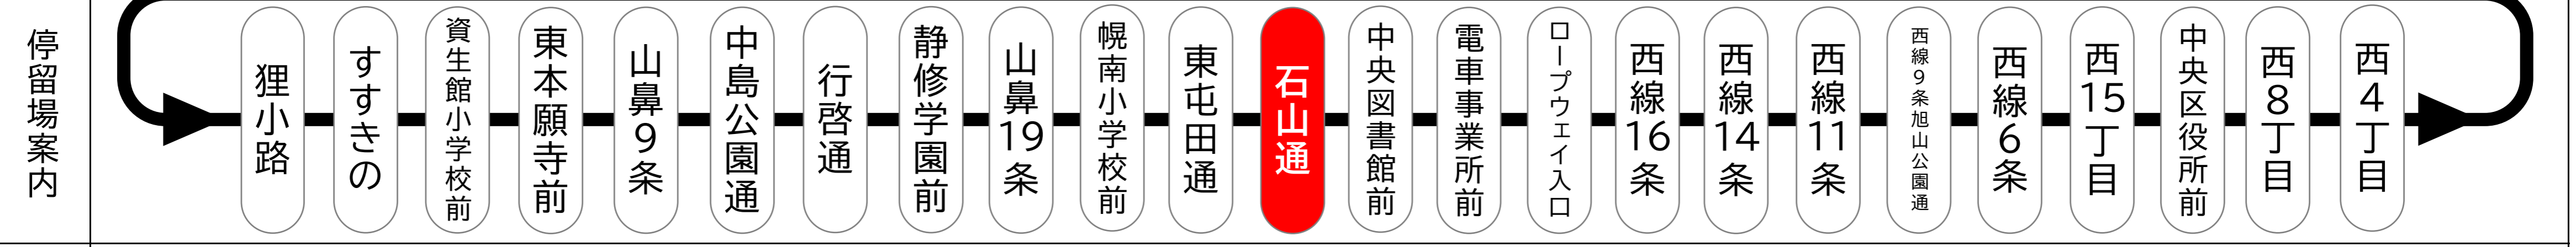

備考

- 掲載時刻につきましては、天候・路線状況により遅れる場合がございますので、ご了承願います。
- 事故・故障、その他の事情により行先を変更する場合がございますので、ご了承願います。
- 定期点検、その他の都合により低床車両でない場合がございますので、ご了承願います。