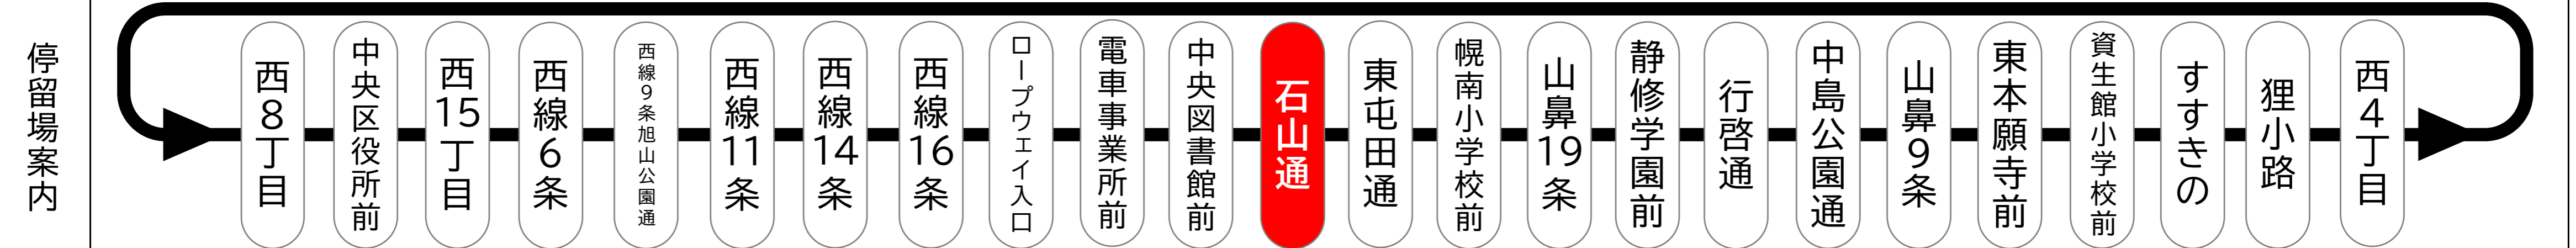

石山通 Ishiyama dori [SC13]

平日 (月曜~金曜)
Weekdays

土曜・日曜・祝日
Saturdays, Sundays & Holidays

6	04 25 42 53
7	01 11 18 24 30 36 42 47 53 59
8	05 11 17 23 29 35 41 46 52 58 <small>図書館</small>
9	04 11 19 25 34 41 49 56
10	04 11 19 26 34 41 49 56
11	04 11 19 26 34 41 49 56
12	04 11 19 26 34 41 49 56
13	04 11 19 26 34 41 49 56
14	04 11 19 26 34 41 49 56
15	04 11 19 26 34 41 49 56
16	04 11 19 26 33 39 44 49 55 59
17	04 10 14 18 23 27 33 39 44 49 54 59
18	04 09 14 18 23 28 33 39 44 49 55 59 <small>図書館</small>
19	04 09 14 19 26 33 39 47 54 <small>図書館</small>
20	02 10 18 26 33 41 52 <small>図書館</small>
21	01 10 18 30 39 58 <small>図書館</small>
22	18 38 56 <small>図書館</small>
23	

時刻表の見かた

発車時刻 囲み = 低床車両(ボラリスまたはシリウス)
 図書館 = 中央図書館前 終点
 西 16 = 西線16条 終点
 図書館 無印 = 循環運行
 行先等 印 = 始発

札幌市電 **Navi**
リアルタイムで運行状況をチェック!

6	04 25 43
7	01 13 23 33 42 50 59
8	06 13 23 32 41 49 58
9	06 15 23 32 41 49 58
10	06 15 23 32 41 49 58
11	06 15 23 32 41 49 58
12	06 15 23 32 41 49 58
13	06 15 23 32 41 49 58
14	06 14 22 30 36 42 50 58
15	05 13 20 28 35 43 50 58
16	05 13 20 28 35 43 50 58
17	05 13 20 28 35 43 50 58
18	05 13 20 28 35 43 50 58 <small>図書館</small>
19	05 13 20 28 35 44 57 <small>図書館</small>
20	05 13 21 29 44 57 <small>図書館</small>
21	06 19 30 42 58 <small>図書館</small>
22	19 39 56 <small>図書館</small>
23	