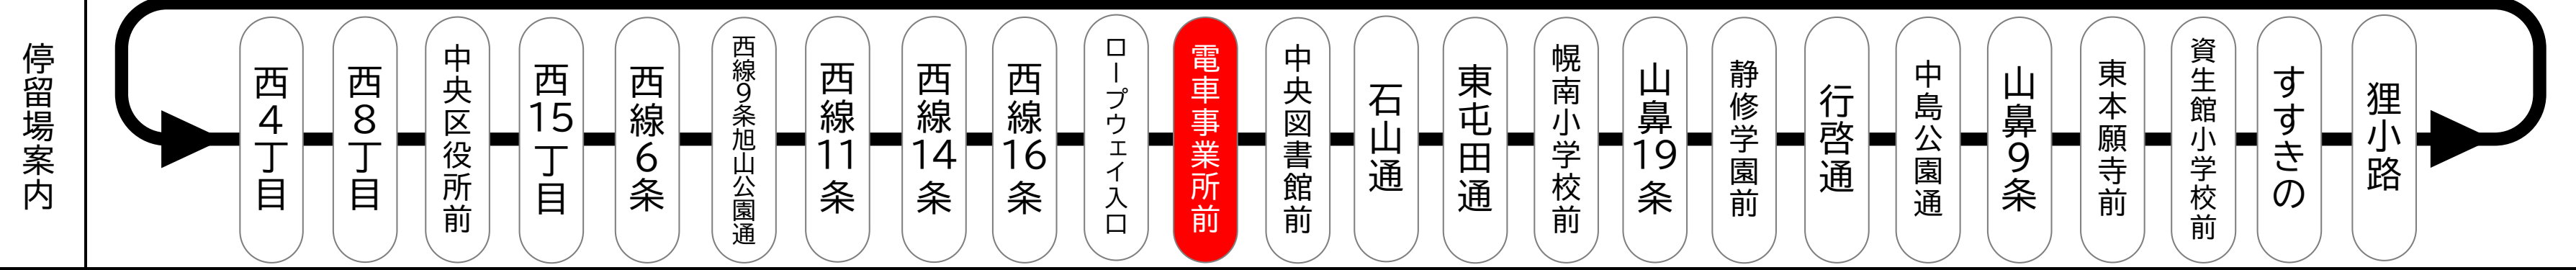

# 電車事業所前 Densha jigyosho mae

平日 (月曜~金曜)

Weekdays

土曜・日曜・祝日

Saturdays, Sundays & Holidays

6	58
7	14 32 50 57
8	04 11 17 23 29 35 40 43 45 47 51 53 <small>図書館 図書館</small>
この間、おおむね7分間隔にて運行 Operates every 7minutes from 9:00 to 16:00	
17	00 06 15 22 27 32 37 42 47 52 57
18	02 07 12 16 21 25 29 34 40 45 49 55
19	01 06 11 15 20 25 28 32 39 42 47 54 <small>図書館 図書館 図書館</small>
20	00 06 12 18 24 31 38 45 52 59
21	07 13 16 23 28 36 42 49 58 <small>図書館 図書館 図書館</small>
22	05 14 20 33 42 53 <small>図書館 図書館 図書館</small>
23	09 27 46 <small>図書館 図書館 図書館</small>

**時刻表の見かた**

発車時刻  
00  
↑  
図書館  
↑  
行先等

□囲み = 低床車両(ボラリスまたはシリウス)  
図書館 = 中央図書館前 終点  
西16 = 西線16条 終点  
西11 = 西線11条 終点  
西4 = 西4丁目 終点  
無印 = 循環運行

**札幌市電 Navi**  
リアルタイムで運行状況を  
チェック!

備考

- この時刻表は、予定時刻となっております。
- 天候・交通事情により上記時刻に多少の違いが出る場合がありますので、目安としてご利用ください。
- 定期点検、その他の都合により運行車両、行先を変更する場合があります。ご了承ください。