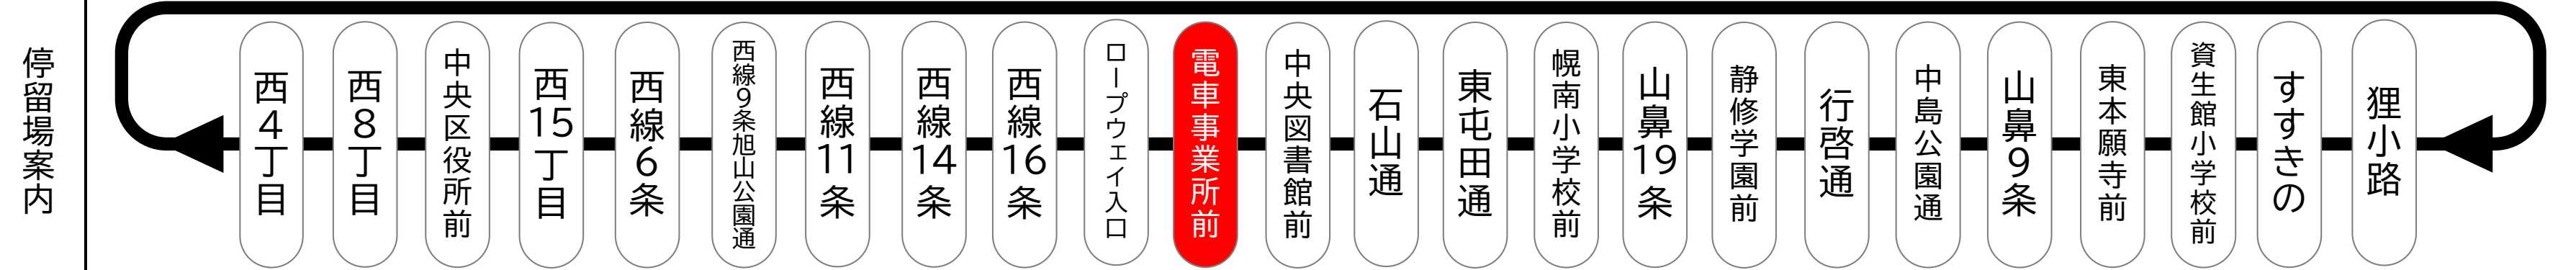

備考

- この時刻表は、予定時刻となっております。
- 天候・交通事情により上記時刻に多少の違いが出る場合がありますので、目安としてご利用ください。
- 定期点検、その他の都合により運行車両、行先を変更する場合があります。ご了承ください。

一般財団法人 札幌市交通事業振興公社

お問い合わせは、路面電車部 電車事業所まで (Tel.011-551-3944)