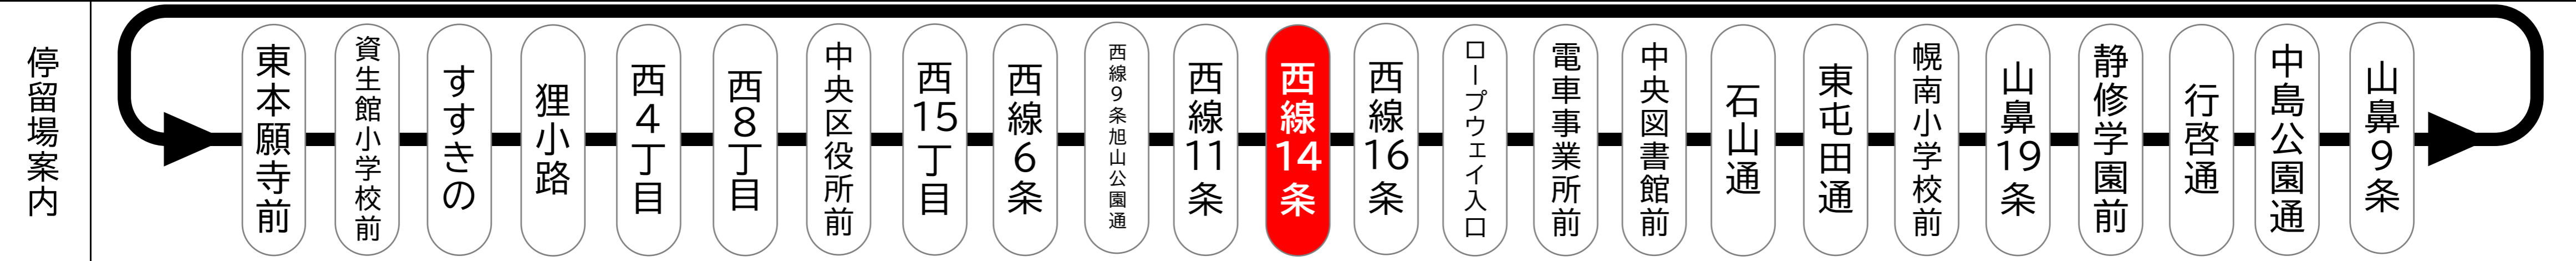

時刻表の見かた

発車時刻

 図書館
 ↑
 行先等

□ 囲み = 低床車両 (ボラリスまたはシリウス)
 図書館 = 中央図書館前 終点
 西 16 = 西線16条 終点
 無 印 = 循環運行
 ◆ = 始発

札幌市電 Navi

リアルタイムで
運行状況をチェック!

備考
 ・掲載時刻につきましては、天候・路線状況により遅れる場合がございますので、ご了承願います。
 ・事故・故障、その他の事情により行先を変更する場合がございますので、ご了承願います。
 ・定期点検、その他の都合により低床車両でない場合がございますので、ご了承願います。