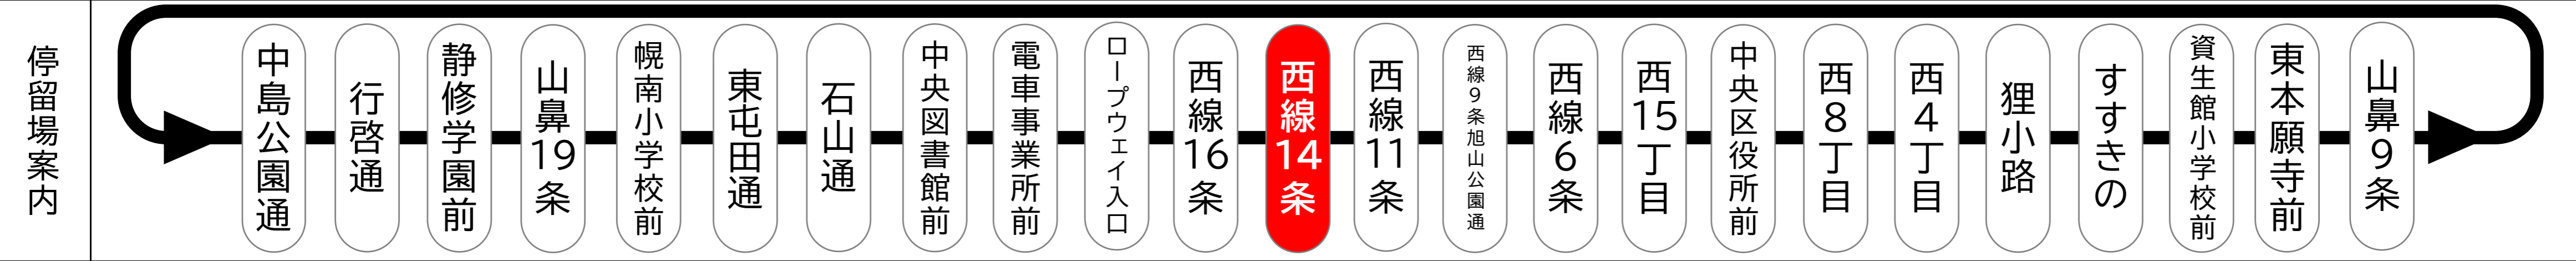

時刻表の見かた

発車時刻

 図書館
 ↑
 行先等

□ 囲み = 低床車両 (ボラリスまたはシリウス)
 図書館 = 中央図書館前 終点
 西 16 = 西線16条 終点
 無 印 = 循環運行
 ◆ = 始発

札幌市電 Navi

リアルタイムで
運行状況をチェック!

備考
 ・掲載時刻につきましては、天候・路線状況により遅れる場合がございますので、ご了承願います。
 ・事故・故障、その他の事情により行先を変更する場合がございますので、ご了承願います。
 ・定期点検、その他の都合により低床車両でない場合がございますので、ご了承願います。