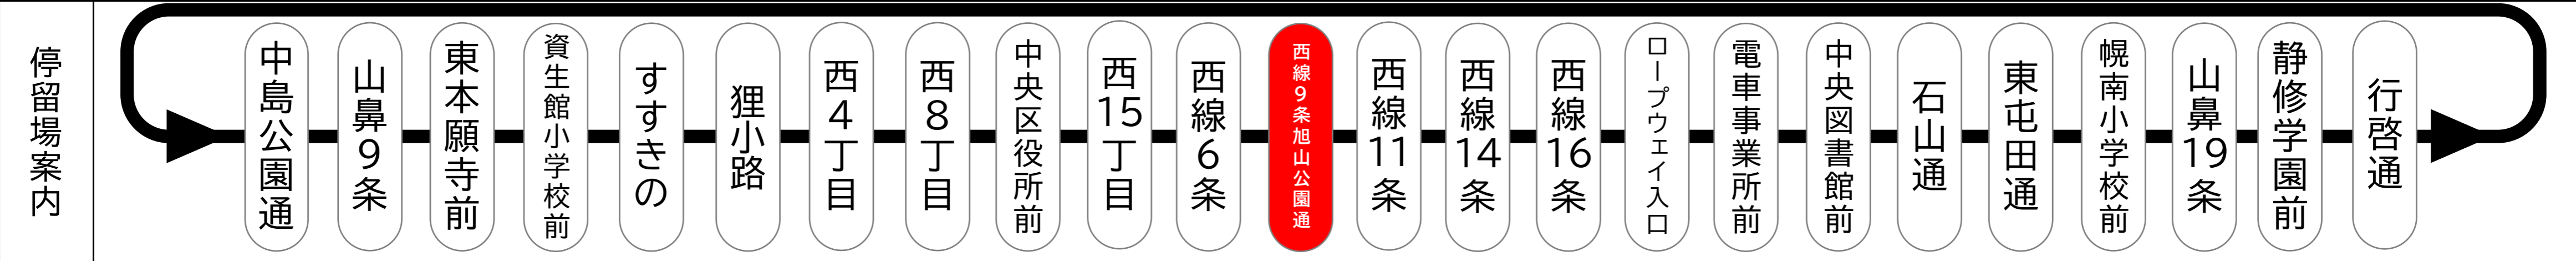

西線9条旭山公園通

Nishisen ku jo Asahiyama koen dori [SC06]

平日 (月曜~金曜)
Weekdays

土曜・日曜・祝日
Saturdays, Sundays & Holidays

6	47
7	09 27 38 44 47 51 56
8	00 03 06 09 12 15 18 21 26 29 32 35 38 43 46 49 56
9	00 04 07 10 15 20 23 26 31 35 42 49 56
10	04 11 19 26 34 41 49 56
11	04 11 19 26 34 41 49 56
12	04 11 19 26 34 41 49 56
13	04 11 19 26 34 41 49 56
14	04 11 19 26 34 41 49 56
15	04 11 19 26 34 41 49 56
16	04 11 19 25 34 41 49 56
17	04 11 18 24 29 34 39 44 49 54 59
18	03 08 12 18 24 29 34 40 44 49 54 59
19	03 08 12 18 24 28 33 40 44 48 54 59
20	04 11 18 25 32 38 47 55
21	03 10 16 25 35 44 55
22	04 14 23 41
23	01 20 38

時刻表の見かた

発車時刻
 00
 図書館
 ↑
 行先等

□ 囲み = 低床車両 (ボラリスまたはシリウス)
 図書館 = 中央図書館前 終点
 西 16 = 西線16条 終点
 無 印 = 循環運行
 ◆ = 始発

札幌市電 **Navi**
 リアルタイムで
 運行状況をチェック!

備考

- 掲載時刻につきましては、天候・路線状況により遅れる場合がございますので、ご了承願います。
- 事故・故障、その他の事情により行先を変更する場合がございますので、ご了承願います。
- 定期点検、その他の都合により低床車両でない場合がございますので、ご了承願います。