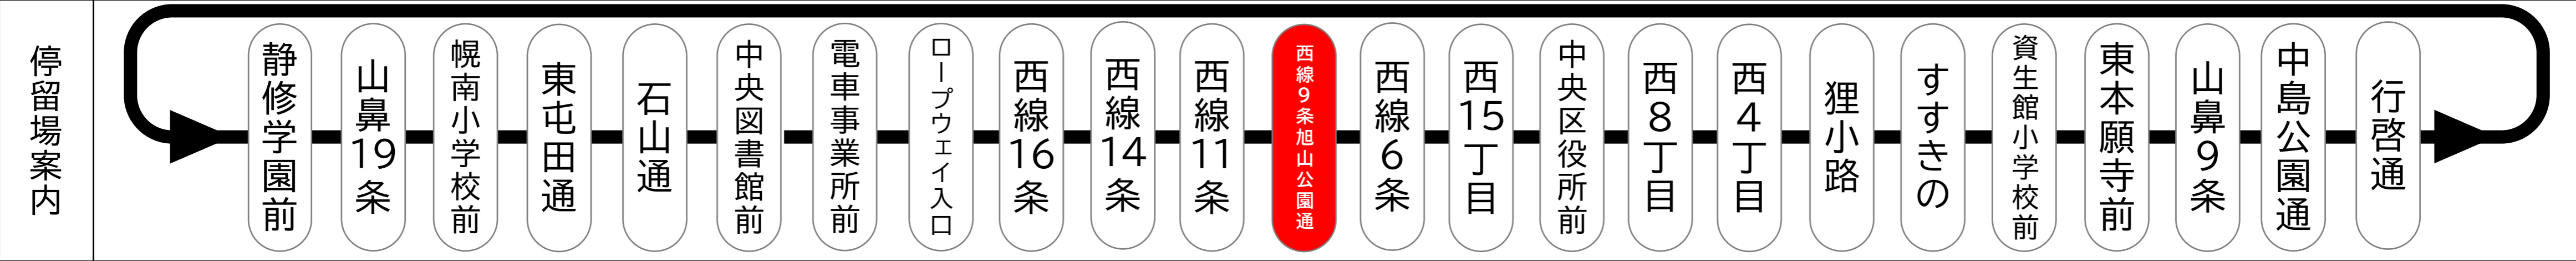

備考

- 掲載時刻につきましては、天候・路線状況により遅れる場合がございますので、ご了承願います。
- 事故・故障、その他の事情により行先を変更する場合がございますので、ご了承願います。
- 定期点検、その他の都合により低床車両でない場合がございますので、ご了承願います。

一般財団法人 札幌市交通事業振興公社