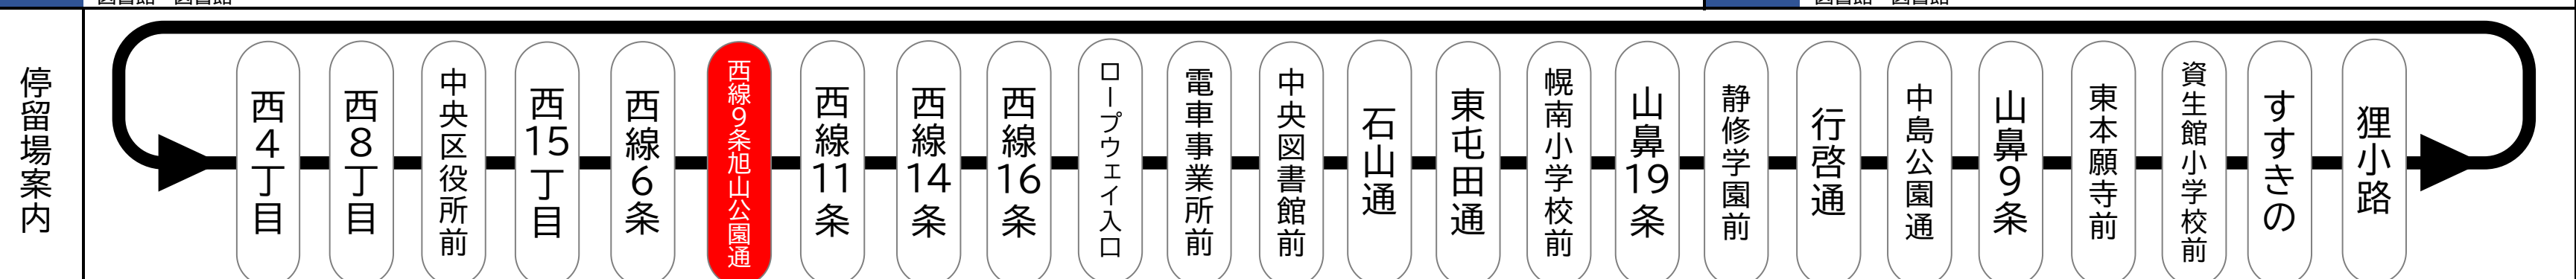

西線9条旭山公園通

Nishisen ku jo Asahiyama koen dori

平日 (月曜~金曜)
Weekdays

土曜・日曜・祝日
Saturdays, Sundays & Holidays

6	46
7	04 20 36 41 44 46 50 52 56 59 <small>西16 西16 西16 西11</small>
8	02 05 07 11 14 17 20 23 29 31 33 35 39 41 48 49 55 <small>西11 西16 西16 西16 図書館 図書館 西16</small>
この間、おおむね7分間隔にて運行 Operates every 7minutes from 9:00 to 16:00	
17	01 08 14 20 25 30 35 40 45 50 55
18	00 04 08 12 17 22 27 32 37 42 47 52 57
19	02 07 11 15 20 25 30 35 40 46 52 58 <small>図書館 図書館 図書館</small>
20	05 11 18 25 32 39 46 53 59
21	04 10 16 23 30 37 45 53 <small>図書館 図書館 図書館 図書館</small>
22	00 09 22 32 42 59 <small>図書館 図書館 図書館</small>
23	17 36 <small>図書館 図書館</small>

6	46
7	04 24 41 53
8	02 11 21 30 38 45 54
この間、おおむね7~8分間隔にて運行 Operates every 7~8minutes from 9:00 to 16:00	
17	04 11 19 26 33 40 47 54
18	01 09 16 23 30 37 44 51 58
19	06 14 22 29 34 41 49 57 <small>図書館</small>
20	05 11 20 29 38 48 56 <small>図書館 図書館</small>
21	05 17 27 37 48 <small>図書館</small>
22	02 14 24 43 59 <small>図書館 図書館</small>
23	17 36 <small>図書館 図書館</small>

時刻表の見かた

発車時刻
00
↑
図書館
↑
行先等

□囲み = 低床車両(ボラリスまたはシリウス)
図書館 = 中央図書館前 終点
西16 = 西線16条 終点
西11 = 西線11条 終点
西4 = 西4丁目 終点
無印 = 循環運行

札幌市電 Navi
リアルタイムで運行状況を
チェック!

備考
・この時刻表は、予定時刻となっております。
・天候・交通事情により上記時刻に多少の違いが出ることがありますので、目安としてご利用ください。
・定期点検、その他の都合により運行車両、行先を変更する場合があります。ご了承ください。