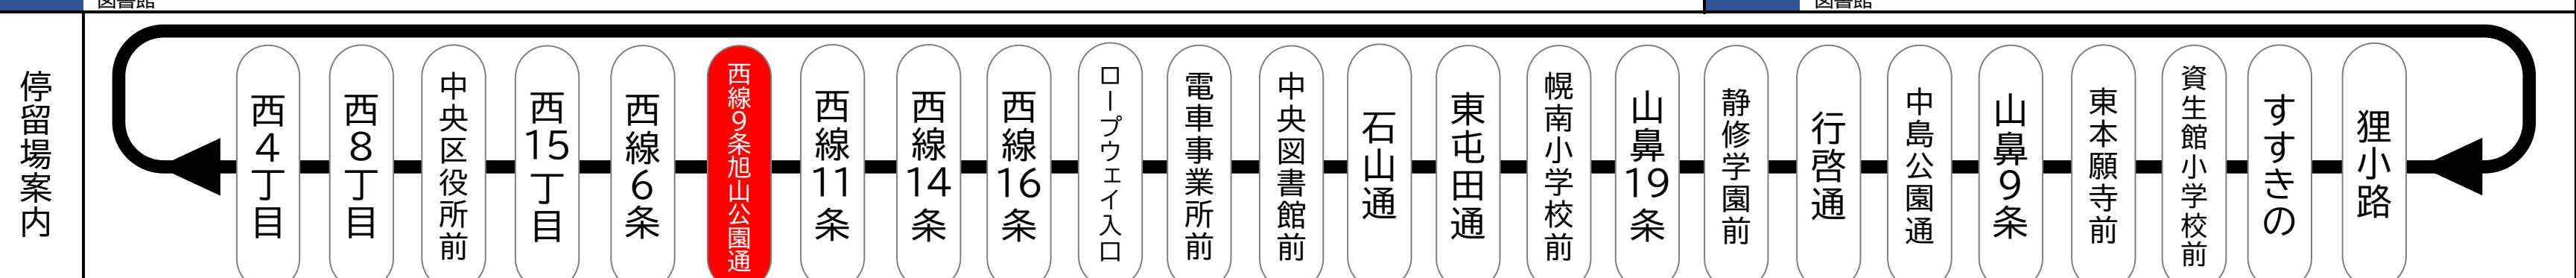

備考
・この時刻表は、予定時刻となっております。
・天候・交通事情により上記時刻に多少の違いが出ることがありますので、目安としてご利用ください。
・定期点検、その他の都合により運行車両、行先を変更する場合があります。ご了承ください。

札幌市交通事業振興公社

お問い合わせは、路面電車部 電車事業所まで (TEL011-551-3944)