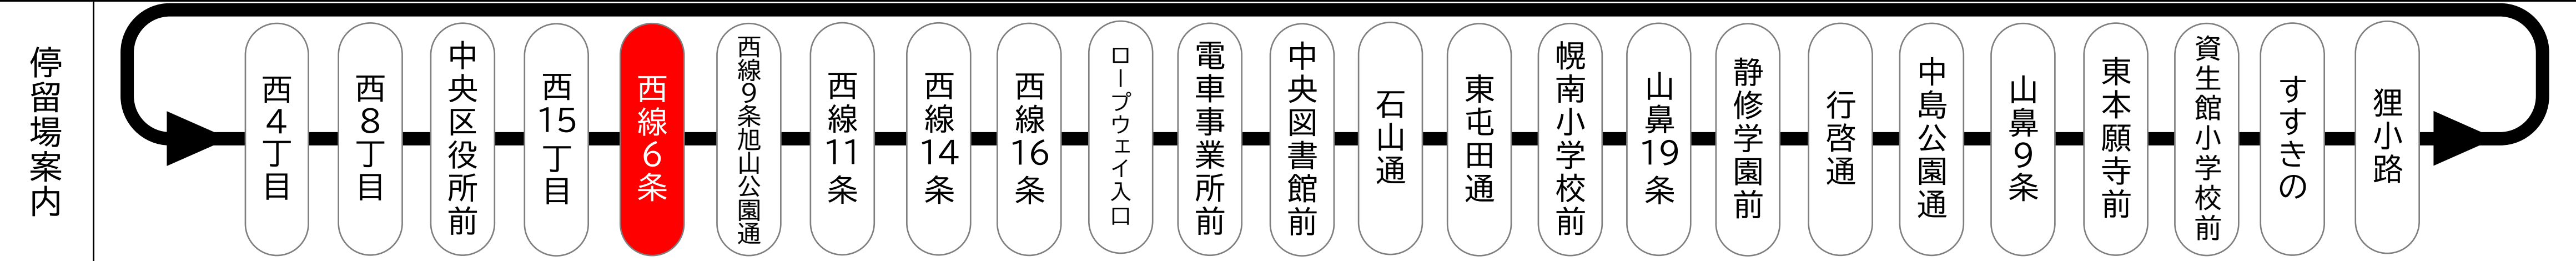

時刻表の見かた

発車時刻
00
↑
行先等

□囲み = 低床車両(ボラリスまたはシリウス)
図書館 = 中央図書館前 終点
西16 = 西線16条 終点
西11 = 西線11条 終点
無印 = 循環運行

備考
・掲載時刻につきましては、天候・路線状況により遅れる場合がございますので、ご了承願います。
・事故・故障、その他の事情により行先を変更する場合がございますので、ご了承願います。
・定期点検、その他の都合により低床車両でない場合がございますので、ご了承願います。