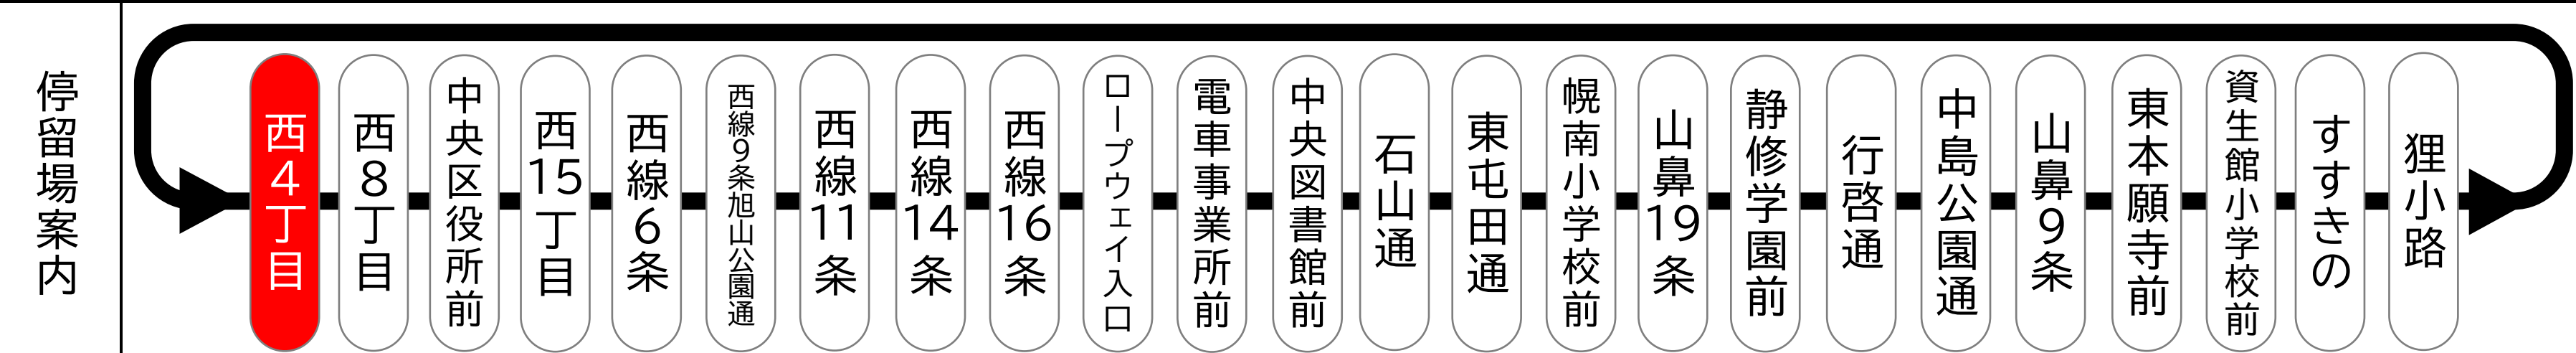

内回り循環 Inner loop **西4丁目 Nishi yon chome** **SC 01**

平日 (月曜~金曜) Weekdays		土曜・日曜・祝日 Saturdays, Sundays & Holidays	
6	35 53	6	35 53
7	09 25 33 41 48 54	7	13 30 42 51
8	00 06 12 18 24 30 37 44 51 57	8	00 10 19 27 34 43 51 59
9	04 10 14 17 20 28 35 42 49 56	9	07 16 24 32 41 49 57
10	03 10 17 24 32 39 46 53	10	05 13 21 29 38 46 54
11	00 07 14 21 29 36 43 50 57	11	02 10 18 26 35 43 51 59
12	04 11 19 26 33 40 47 54	12	07 15 23 32 40 48 56
13	01 09 16 23 30 37 44 51 59	13	04 12 20 29 37 45 53
14	06 13 20 27 34 41 49 56	14	01 09 18 27 35 43 51 58
15	03 10 17 24 31 39 46 53	15	06 15 21 27 34 41 48 55
16	00 07 14 21 29 36 43 50 57	16	03 11 18 25 32 39 46 53
17	03 09 14 19 24 29 34 39 44 49 53 57	17	00 08 15 22 29 36 43 50 58
18	01 06 11 16 21 26 31 36 41 46 51 56	18	05 12 19 26 33 40 47 55
19	00 04 09 14 19 24 29 35 41 47 54	19	03 11 18 23 30 38 46 54
20	00 07 14 21 28 35 42 48 53 59	20	00 09 18 27 37 45 54
21	05 12 19 26 34 42 49 58	21	06 16 26 37 51
22	11 21 31 48	22	03 13 32 48
23	06 25	23	06 25

備考

- 掲載時刻につきましては、天候・路線状況により遅れる場合がございますので、ご了承願います。
- 事故・故障、その他の事情により行先を変更する場合がございますので、ご了承願います。
- 定期点検、その他の都合により低床車両でない場合がございますので、ご了承願います。

時刻表の見かた

発車時刻 00

□ 囲み = 低床車両(ボラリスまたはシリウス)
図書館 = 中央図書館前 終点
無印 = 循環運行

札幌市電 Navi
リアルタイムで運行状況をチェック!

一般財団法人 札幌市交通事業振興公社