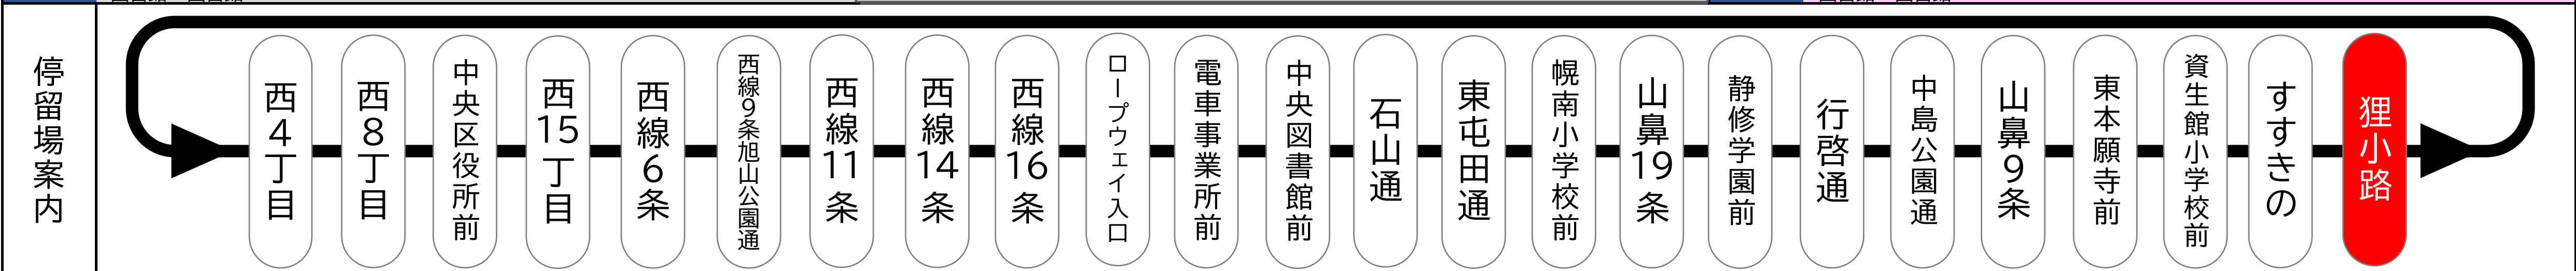

狸小路 Tanuki koji

平日 (月曜~金曜)
Weekdays

土曜・日曜・祝日
Saturdays, Sundays & Holidays

6	29 46
7	04 16 23 31 39 47 54
8	01 08 14 21 28 35 42 49 56
9	04 11 18 25 32 39 46 53
この間、おおむね7分間隔にて運行 Operates every 7minutes from 10:00 to 15:00	
16	04 11 18 25 33 40 47 54
17	01 09 15 22 27 32 38 44 51 57
18	02 07 13 19 23 28 34 40 47 54
19	00 04 10 15 24 30 36 44 53
20	02 11 20 26 33 42 50 59
21	08 18 28 38 47 56
22	06 15 25 43
23	01 19

6	29 48
7	06 25 35 43 52
8	01 11 20 27 34 41 49 58
9	07 15 23 31 39 47 55
この間、おおむね7~8分間隔にて運行 Operates every 7~8minutes from 10:00 to 15:00	
16	00 07 14 21 28 35 42 49 56
17	03 10 17 24 31 38 45 52 59
18	06 14 22 27 34 41 49 56
19	04 12 21 29 38 45 52
20	00 10 18 26 35 47 59
21	11 21 31 45 56
22	08 25 42
23	01 19

時刻表の見かた

発車時刻
00
↑
行先等

□囲み = 低床車両 (ボラリスまたはシリウス)
図書館 = 中央図書館前 終点
無印 = 循環運行

札幌市電 Navi
リアルタイムで運行状況を
チェック!

備考
・この時刻表は、予定時刻となっております。
・天候・交通事情により上記時刻に多少の違いが出る場合がありますので、目安としてご利用ください。
・定期点検、その他の都合により運行車両、行先を変更する場合があります。ご了承ください。

一般財団法人 札幌市交通事業振興公社

狸小路 Tanuki koji

平日 (月曜~金曜)
Weekdays

土曜・日曜・祝日
Saturdays, Sundays & Holidays

6	27 43
7	00 15 21 28 33 38 42 49 56 59
8	05 11 17 20 26 29 32 35 38 41 45 52 55
9	00 07 14 17 21 26 30 35 42 49 56
この間、おおむね7分間隔にて運行 Operates every 7minutes from 10:00 to 15:00	
16	00 07 14 21 28 35 42 49 58
17	05 11 17 24 31 38 45 51 57
18	03 09 15 22 29 35 42 47 53 59
19	05 11 18 26 33 41 48 55
20	04 14 22 31 41 51
21	00 09 18 27 37 47 56
22	06 24 42
23	01 19