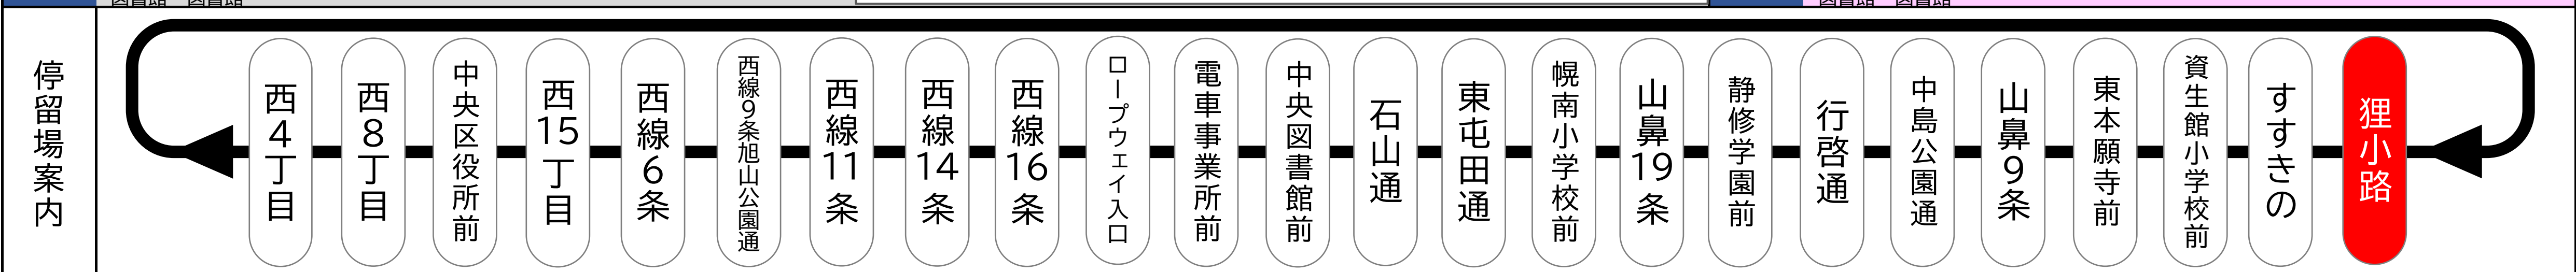

備考
・この時刻表は、予定時刻となっております。
・天候・交通事情により上記時刻に多少の違いが出る場合がありますので、目安としてご利用ください。
・定期点検、その他の都合により運行車両、行先を変更する場合があります。ご了承ください。

一般財団法人 札幌市交通事業振興公社