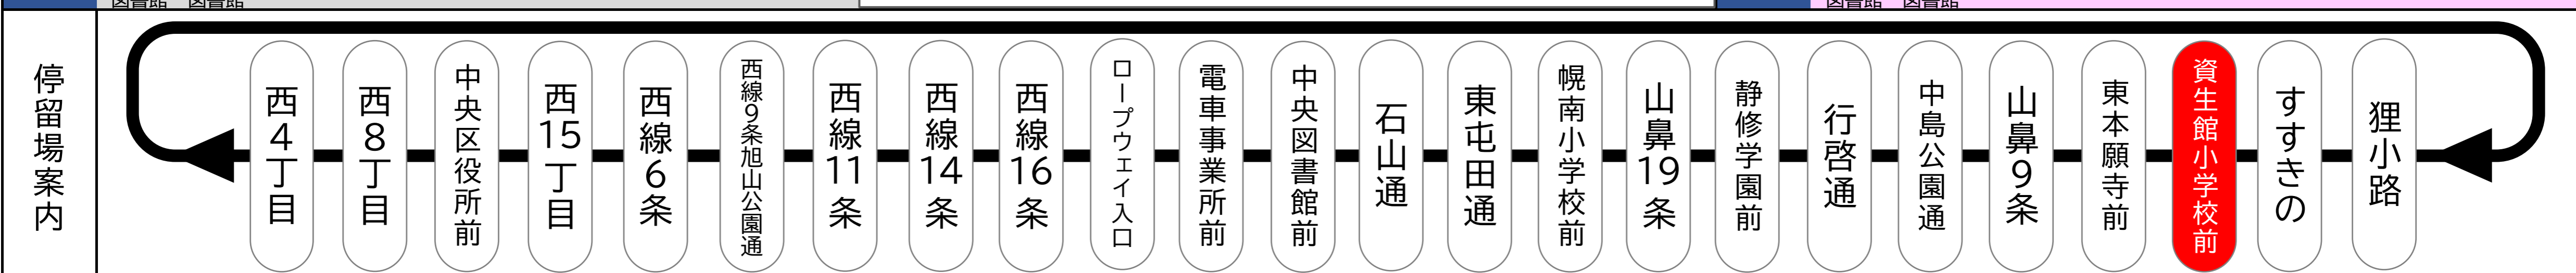

6	34 52
7	10 28 39 48 57
8	07 16 24 31 38 46 55
9	04 13 21 29 37 45 53
この間、おおむね7~8分間隔にて運行 Operates every 7~8minutes from 10:00 to 15:00	
16	01 09 17 25 33 41 49 57
17	05 13 21 29 37 45 53
18	01 10 18 26 36 43 48 58 <small>図書館</small>
19	07 16 24 34 43 53 <small>図書館</small>
20	03 12 22 30 38 49 59 <small>図書館</small>
21	08 18 34 44 55 <small>図書館 図書館</small>
22	13 31 48 <small>図書館</small>
23	07 26 <small>図書館 図書館</small>

時刻表の見かた

発車時刻
00

□ 囲み = 低床車両 (ボラリスまたはシリウス)
図書館 = 中央図書館前 終点
無 印 = 循環運行

↑ 図書館
↑ 行先等

札幌市電 Navi
リアルタイムで運行状況を
チェック!

備考
・この時刻表は、予定時刻となっております。
・天候・交通事情により上記時刻に多少の違いが出る場合がありますので、目安としてご利用ください。
・定期点検、その他の都合により運行車両、行先を変更する場合があります。ご了承ください。