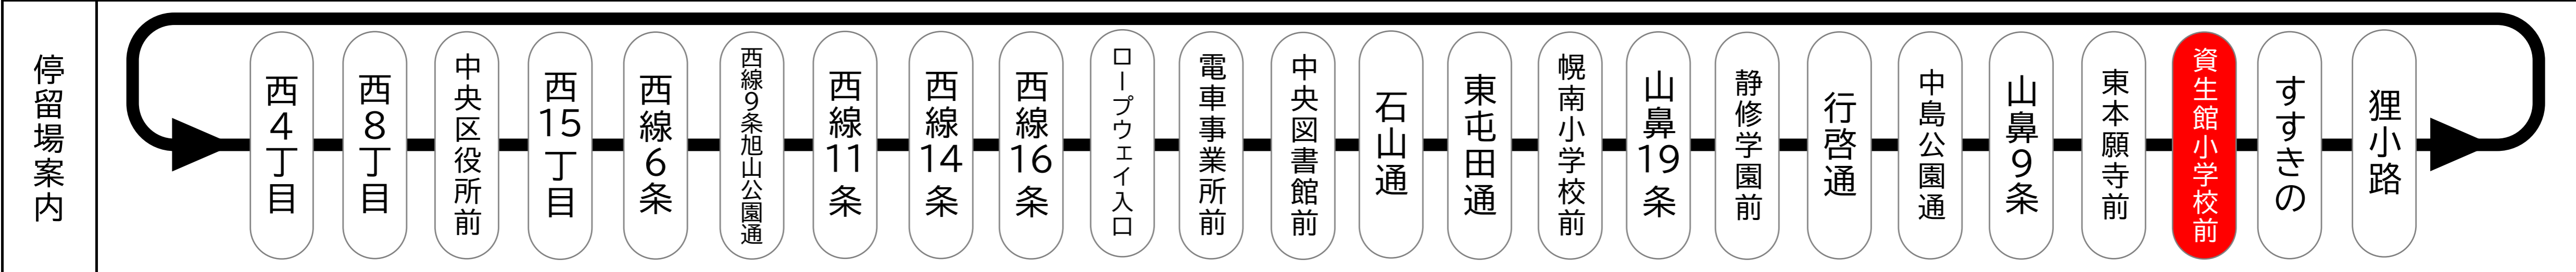

6	22 42
7	00 18 29 37 46 55
8	05 14 21 28 35 43 52
9	01 09 17 25 32 40 48 57
この間、おおむね7~8分間隔にて運行 Operates every 7~8minutes from 10:00 to 15:00	
16	01 08 15 22 29 36 43 50 57
17	04 11 18 25 32 39 46 53
18	00 08 16 21 28 35 43 50 58 <small>図書館</small>
19	06 14 23 32 39 46 54 <small>図書館</small>
20	03 11 20 29 41 52 <small>図書館</small>
21	03 15 25 39 50 <small>図書館 図書館</small>
22	02 20 37 55 <small>図書館 図書館</small>
23	14 <small>図書館</small>

時刻表の見かた

発車時刻
00

□ 囲み = 低床車両 (ボラリスまたはシリウス)
図書館 = 中央図書館前 終点
無 印 = 循環運行

↑ 図書館
↑ 行先等

札幌市電 Navi
リアルタイムで運行状況を
チェック!

備考
・この時刻表は、予定時刻となっております。
・天候・交通事情により上記時刻に多少の違いが出る場合がありますので、目安としてご利用ください。
・定期点検、その他の都合により運行車両、行先を変更する場合があります。ご了承ください。