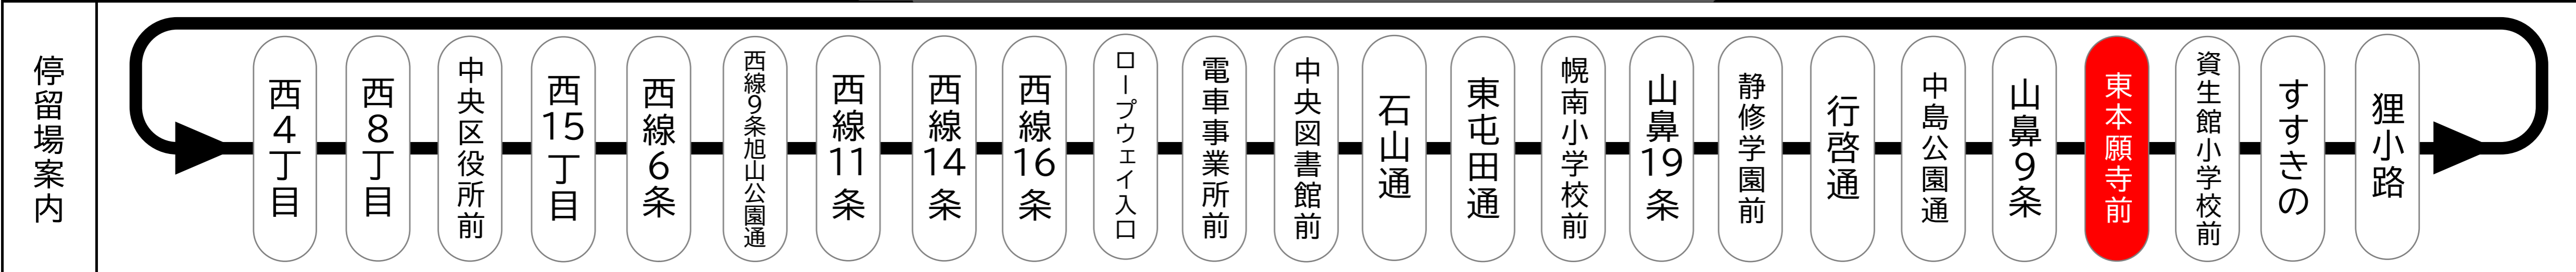

6	20 40 58	
7	16 26 34 43 53	
8	03 12 19 25 33 41 50 59	
9	07 15 23 30 38 46 55	
10	この間、おおむね7~8分間隔にて運行 Operates every 7~8minutes from 10:00 to 15:00	
16	06 13 20 27 34 41 48 55	
17	02 09 16 23 30 37 44 51 58	
18	06 13 19 26 33 41 48 55 <small>図書館</small>	
19	03 11 21 30 37 44 52 <small>図書館</small>	
20	01 09 18 27 39 49 <small>図書館</small>	
21	00 13 23 36 48 <small>図書館 図書館</small>	
22	00 18 34 53 <small>図書館 図書館</small>	
23	12 <small>図書館</small>	

時刻表の見かた

発車時刻
00
↑
図書館
↑
行先等

□ 囲み = 低床車両 (ボラリスまたはシリウス)
図書館 = 中央図書館前 終点
無印 = 循環運行

札幌市電 Navi
リアルタイムで運行状況を
チェック!

備考

- この時刻表は、予定時刻となっております。
- 天候・交通事情により上記時刻に多少の違いが出ることがありますので、目安としてご利用ください。
- 定期点検、その他の都合により運行車両、行先を変更する場合があります。ご了承ください。