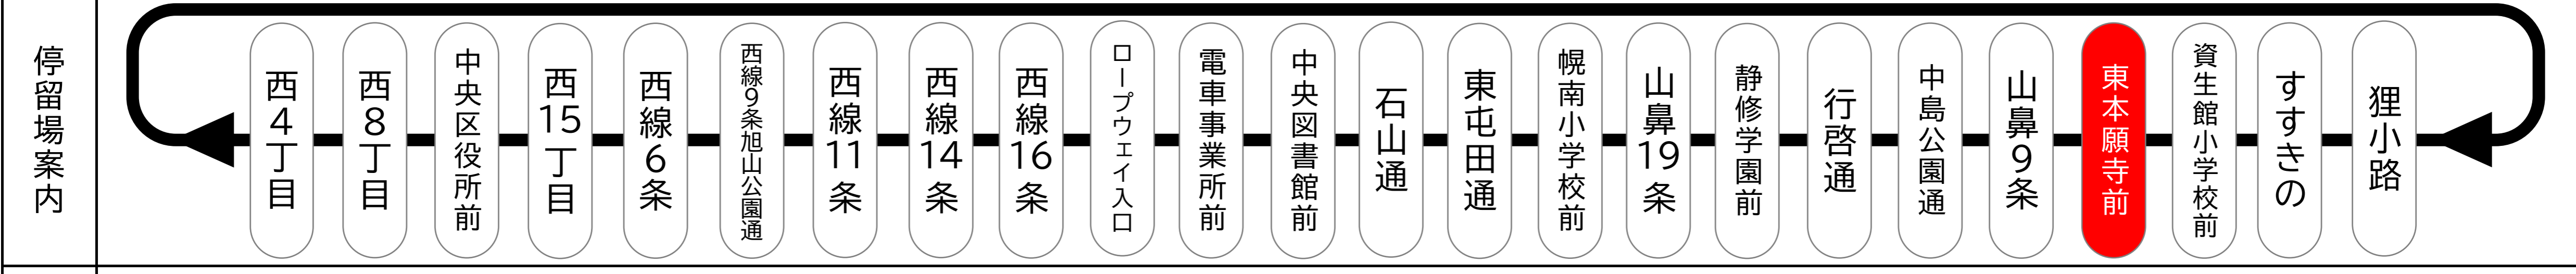

備考

- この時刻表は、予定時刻となっております。
- 天候・交通事情により上記時刻に多少の違いが出ることがありますので、目安としてご利用ください。
- 定期点検、その他の都合により運行車両、行先を変更する場合があります。ご了承ください。

一般財団法人 札幌市交通事業振興公社