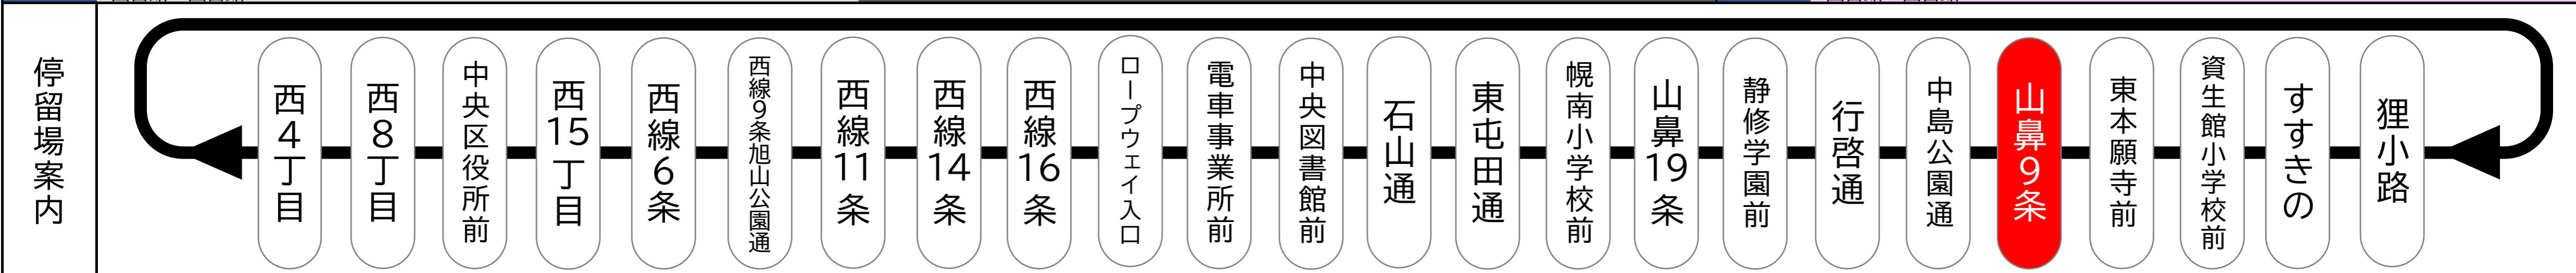

備考
・この時刻表は、予定時刻となっております。
・天候・交通事情により上記時刻に多少の違いが出る場合がありますので、目安としてご利用ください。
・定期点検、その他の都合により運行車両、行先を変更する場合があります。ご了承ください。

一般財団法人 札幌市交通事業振興公社