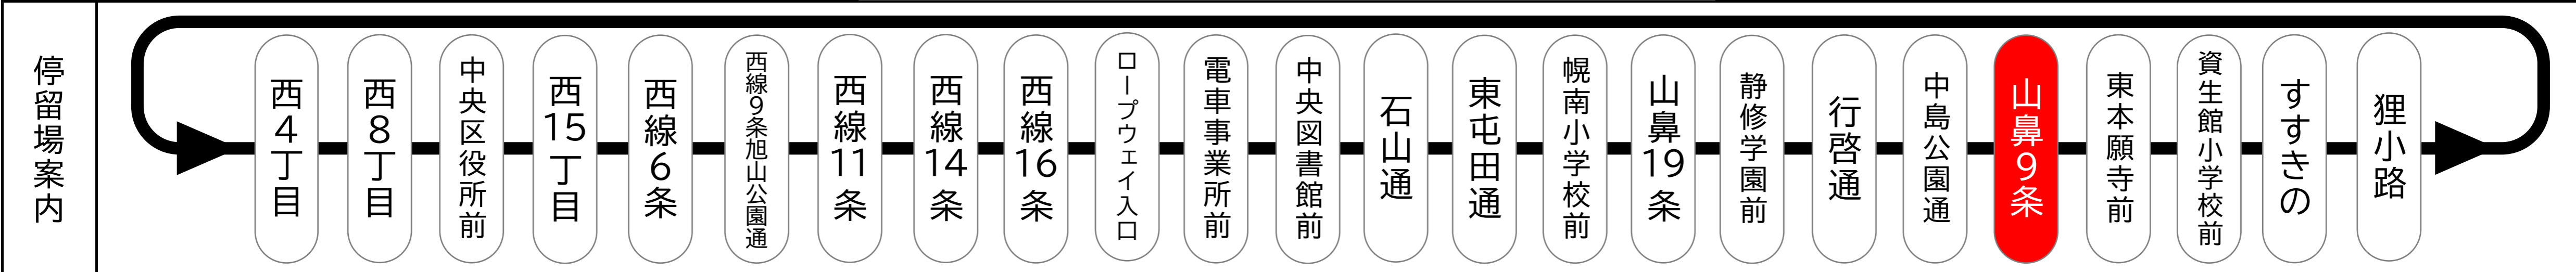

山鼻9条 Yamahana ku jo

平日 (月曜~金曜)
Weekdays

土曜・日曜・祝日
Saturdays, Sundays & Holidays

6	17 35 52
7	04 12 20 28 36 43 50 57
8	03 10 17 23 30 38 45 52 59
9	06 13 20 27 34 41 49 56
この間、おおむね7分間隔にて運行 Operates every 7minutes from 10:00 to 15:00	
16	00 07 14 21 28 35 42 49 57
17	04 10 16 19 26 32 39 46 51 55
18	01 07 12 17 23 29 36 42 48 53 58 <small>図書館 図書館 図書館</small>
19	04 13 19 25 33 40 49
20	00 08 15 22 30 38 47 56 <small>図書館</small>
21	06 17 27 36 45 54 <small>図書館 図書館</small>
22	04 14 32 50 <small>図書館 図書館 図書館</small>
23	09 <small>図書館</small>

6	18 38 56
7	14 24 32 41 51
8	01 10 17 23 31 39 48 57
9	05 13 21 28 36 44 53
この間、おおむね7~8分間隔にて運行 Operates every 7~8minutes from 10:00 to 15:00	
16	04 11 18 25 32 39 46 53
17	00 07 14 21 28 35 42 49 56
18	04 11 17 24 31 39 46 53 <small>図書館</small>
19	01 09 19 28 35 42 50 59 <small>図書館</small>
20	07 16 25 37 47 58 <small>図書館</small>
21	11 21 34 46 58 <small>図書館 図書館</small>
22	16 32 51 <small>図書館 図書館</small>
23	10 <small>図書館</small>

時刻表の見かた

発車時刻
00
↑
図書館
↑
行先等

□ 囲み = 低床車両 (ボラリスまたはシリウス)
図書館 = 中央図書館前 終点
無印 = 循環運行

札幌市電 Navi
リアルタイムで運行状況を
チェック!

備考
・この時刻表は、予定時刻となっております。
・天候・交通事情により上記時刻に多少の違いが出る場合がありますので、目安としてご利用ください。
・定期点検、その他の都合により運行車両、行先を変更する場合があります。ご了承ください。