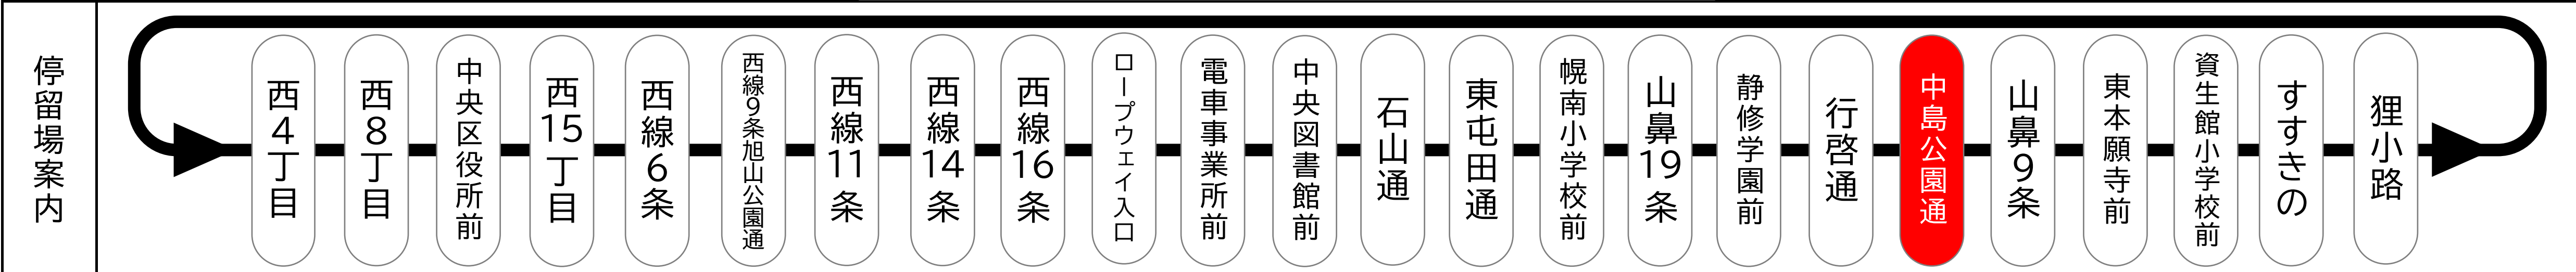

6	16 36 54
7	12 22 30 39 49 59
8	08 15 21 29 37 46 55
9	03 11 19 26 34 42 51 59
この間、おおむね7~8分間隔にて運行 Operates every 7~8minutes from 10:00 to 15:00	
16	02 09 16 23 30 37 44 51 58
17	05 12 19 26 33 40 47 54
18	02 09 15 22 29 37 44 51 59 <small>図書館</small>
19	07 17 26 33 40 48 57 <small>図書館</small>
20	05 14 23 35 45 56 <small>図書館</small>
21	09 19 32 44 56 <small>図書館 図書館</small>
22	14 30 49 <small>図書館 図書館</small>
23	08 <small>図書館</small>

時刻表の見かた

発車時刻
00
↑
図書館
↑
行先等

□ 囲み = 低床車両 (ボラリスまたはシリウス)
図書館 = 中央図書館前 終点
無 印 = 循環運行

札幌市電 Navi
リアルタイムで運行状況を
チェック!

備考
・この時刻表は、予定時刻となっております。
・天候・交通事情により上記時刻に多少の違いが出る場合がありますので、目安としてご利用ください。
・定期点検、その他の都合により運行車両、行先を変更する場合があります。ご了承ください。