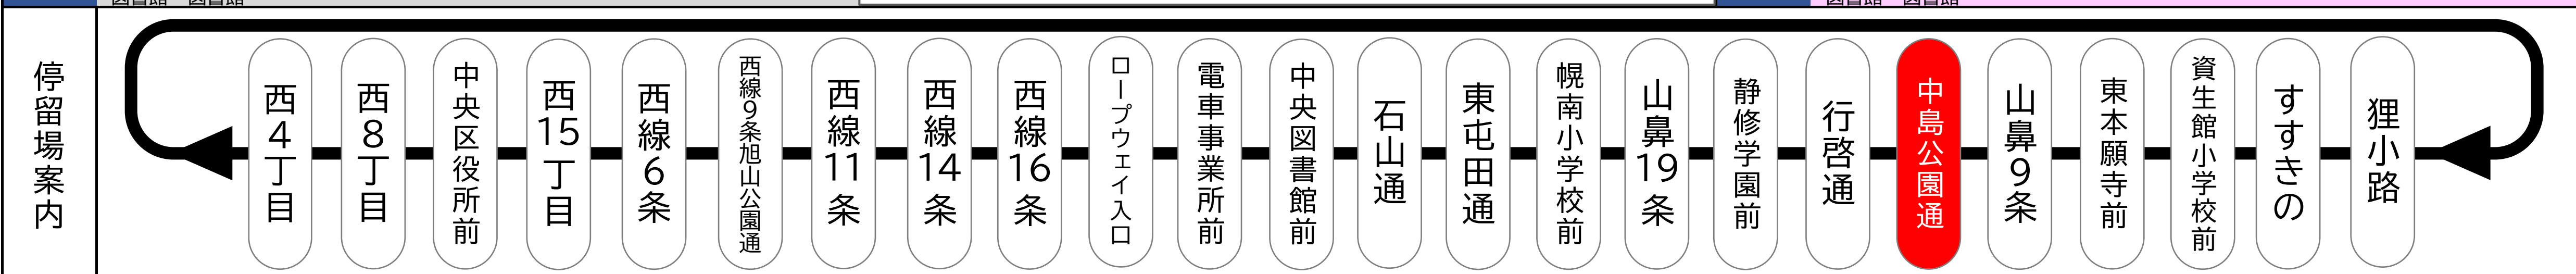

時刻表の見かた

発車時刻
00
↑
図書館
↑
行先等

□ 囲み = 低床車両 (ボラリスまたはシリウス)
図書館 = 中央図書館前 終点
無 印 = 循環運行

札幌市電 Navi
リアルタイムで運行状況を
チェック!

備考
・この時刻表は、予定時刻となっております。
・天候・交通事情により上記時刻に多少の違いが出る場合がありますので、目安としてご利用ください。
・定期点検、その他の都合により運行車両、行先を変更する場合があります。ご了承ください。

一般財団法人 札幌市交通事業振興公社

中島公園通 Nakajima koen dori

平日 (月曜~金曜)
Weekdays

土曜・日曜・祝日
Saturdays, Sundays & Holidays

6	39 54
7	11 27 33 40 45 50 53
8	00 07 10 16 23 29 32 38 41 44 46 50 53 57 <small>図書館 図書館</small>
9	04 07 12 19 26 29 33 38 42 47 54 <small>図書館 図書館 図書館</small>
この間、おおむね7分間隔にて運行 Operates every 7minutes from 10:00 to 15:00	
16	05 12 19 26 33 40 47 54
17	01 10 17 23 29 36 43 50 57
18	03 09 15 21 27 34 41 47 54 59 <small>図書館</small>
19	04 11 17 23 30 38 45 53 <small>図書館</small>
20	00 06 16 25 34 43 53 <small>図書館</small>
21	03 12 21 30 39 49 59 <small>図書館 図書館</small>
22	08 18 36 53 <small>図書館 図書館</small>
23	12 31 <small>図書館 図書館</small>

6	39 57
7	15 33 44 53
8	02 12 21 29 36 43 51
9	00 09 18 26 34 42 50 58
この間、おおむね7~8分間隔にて運行 Operates every 7~8minutes from 10:00 to 15:00	
16	06 14 22 30 38 46 54
17	02 10 18 26 34 42 50 58
18	06 15 23 31 41 48 53 <small>図書館</small>
19	03 12 21 29 39 48 58
20	08 17 27 35 43 54 <small>図書館</small>
21	04 13 23 39 49 <small>図書館 図書館</small>
22	00 18 36 53 <small>図書館</small>
23	12 31 <small>図書館 図書館</small>