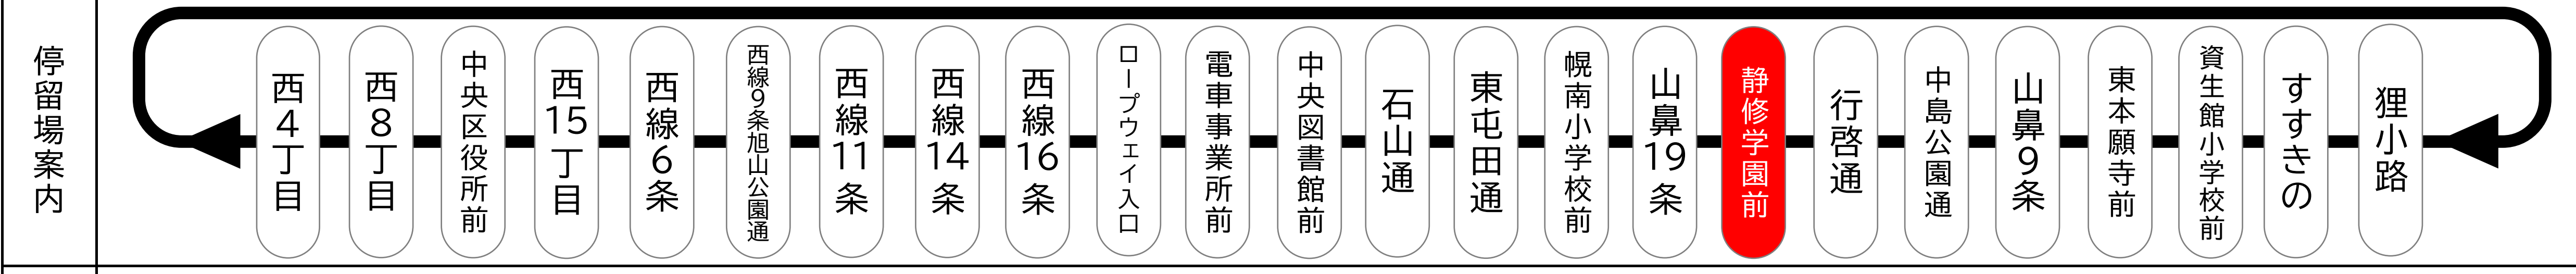

備考
・この時刻表は、予定時刻となっております。
・天候・交通事情により上記時刻に多少の違いが出る場合がありますので、目安としてご利用ください。
・定期点検、その他の都合により運行車両、行先を変更する場合があります。ご了承ください。

一般財団法人 札幌市交通事業振興公社