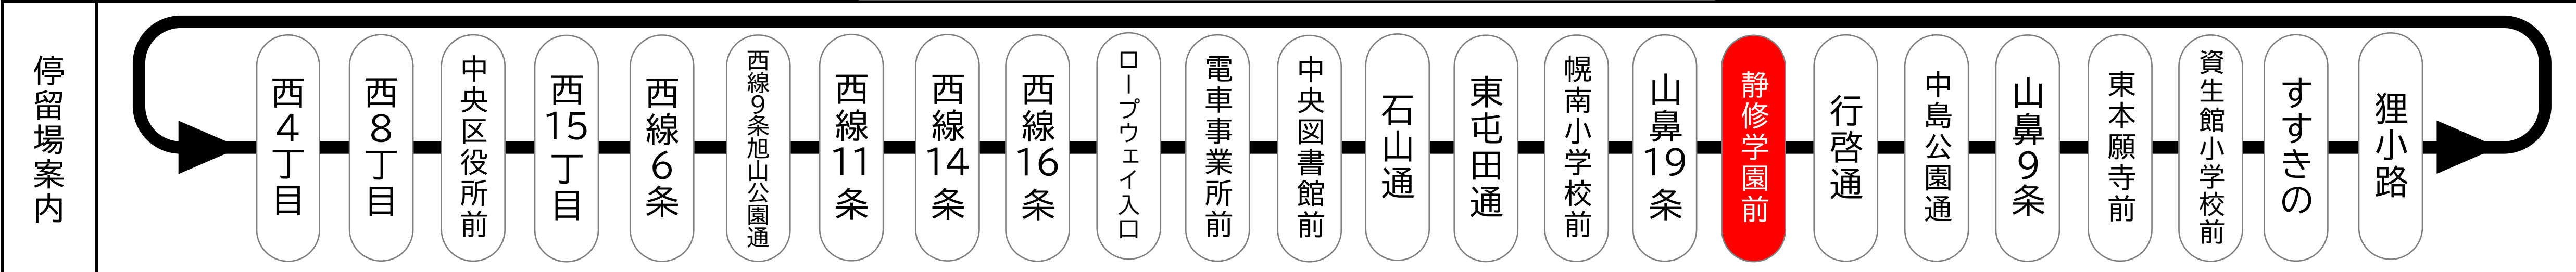

6	12 32 50
7	08 18 26 35 45 55
8	04 10 16 24 32 42 51 59
9	07 15 22 30 38 47 55
この間、おおむね7~8分間隔にて運行 Operates every 7~8minutes from 10:00 to 15:00	
16	05 12 19 26 33 40 47 54
17	01 08 15 22 29 36 43 50 58
18	05 11 18 25 33 40 47 55 <small>図書館</small>
19	03 13 22 29 36 44 53 <small>図書館</small>
20	01 10 19 31 41 52 <small>図書館</small>
21	05 15 28 40 52 <small>図書館 図書館</small>
22	10 26 45 <small>図書館 図書館</small>
23	04 <small>図書館</small>

時刻表の見かた

発車時刻
00
↑
行先等

□ 囲み = 低床車両 (ボラリスまたはシリウス)
図書館 = 中央図書館前 終点
無 印 = 循環運行

札幌市電 Navi
リアルタイムで運行状況を
チェック!

備考
・この時刻表は、予定時刻となっております。
・天候・交通事情により上記時刻に多少の違いが出る場合がありますので、目安としてご利用ください。
・定期点検、その他の都合により運行車両、行先を変更する場合があります。ご了承ください。