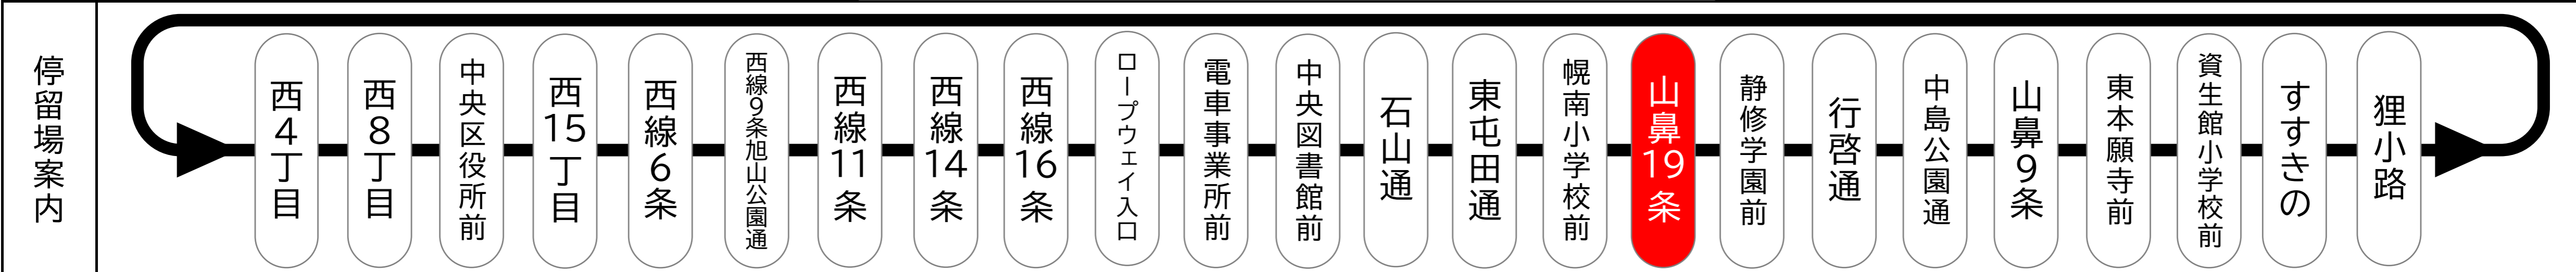

山鼻19条 Yamahana juku jo

平日 (月曜~金曜)
Weekdays

土曜・日曜・祝日
Saturdays, Sundays & Holidays

6	09 27 44 56
7	04 12 20 28 35 42 49 55
8	02 09 15 22 30 37 44 51 58
9	05 12 19 26 33 41 48 55
この間、おおむね7分間隔にて運行 Operates every 7minutes from 10:00 to 15:00	
16	06 13 20 27 34 41 49 56
17	02 08 11 18 24 31 38 43 47 53 59
18	04 09 15 21 28 34 40 45 50 56 <small>図書館 図書館 図書館</small>
19	05 11 17 25 32 41 52
20	00 07 14 22 30 39 48 58 <small>図書館</small>
21	09 19 28 37 46 56 <small>図書館 図書館 図書館</small>
22	06 24 42 <small>図書館 図書館</small>
23	01 <small>図書館</small>

6	10 30 48
7	06 16 24 33 43 53
8	02 08 14 22 30 40 49 57
9	05 13 20 28 36 45 53
この間、おおむね7~8分間隔にて運行 Operates every 7~8minutes from 10:00 to 15:00	
16	03 10 17 24 31 38 45 52 59
17	06 13 20 27 34 41 48 56
18	03 09 16 23 31 38 45 53 <small>図書館</small>
19	01 11 20 27 34 42 51 59 <small>図書館 図書館</small>
20	08 17 29 39 50
21	03 13 26 38 50 <small>図書館 図書館</small>
22	08 24 43 <small>図書館 図書館</small>
23	02 <small>図書館</small>

時刻表の見かた

発車時刻
00
↑
行先等

□ 囲み = 低床車両 (ボラリスまたはシリウス)
図書館 = 中央図書館前 終点
無 印 = 循環運行

札幌市電 Navi
リアルタイムで運行状況を
チェック!

備考

- この時刻表は、予定時刻となっております。
- 天候・交通事情により上記時刻に多少の違いが出ることがありますので、目安としてご利用ください。
- 定期点検、その他の都合により運行車両、行先を変更する場合があります。ご了承ください。