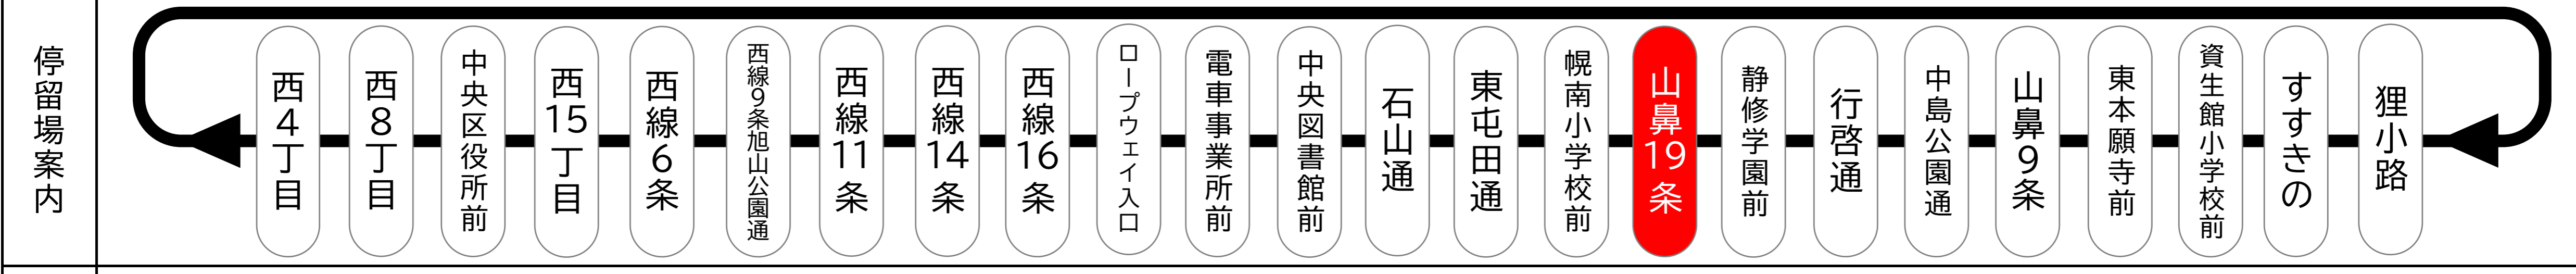

備考

- この時刻表は、予定時刻となっております。
- 天候・交通事情により上記時刻に多少の違いが出ることがありますので、目安としてご利用ください。
- 定期点検、その他の都合により運行車両、行先を変更する場合があります。ご了承ください。

一般財団法人 札幌市交通事業振興公社