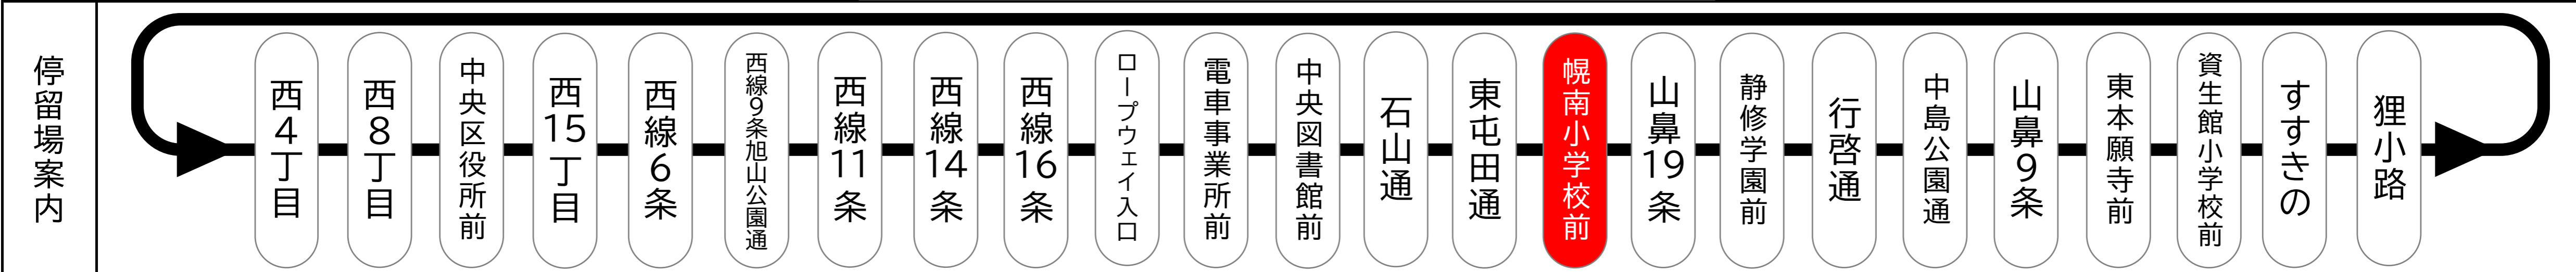

6	09 29 47
7	05 15 23 32 42 52
8	01 07 13 21 29 39 48 56
9	04 12 19 27 35 44 52
この間、おおむね7~8分間隔にて運行 Operates every 7~8minutes from 10:00 to 15:00	
16	02 09 16 23 30 37 44 51 58
17	05 12 19 26 33 40 47 55
18	02 08 15 22 30 37 44 52 <small>図書館</small>
19	00 10 19 26 33 41 50 58 <small>図書館 図書館</small>
20	07 16 28 38 49
21	02 12 25 37 49 <small>図書館 図書館</small>
22	07 23 42 <small>図書館 図書館</small>
23	01 <small>図書館</small>

時刻表の見かた

発車時刻
00
↑
図書館
↑
行先等

□囲み = 低床車両(ボラリスまたはシリウス)
図書館 = 中央図書館前 終点
無印 = 循環運行

札幌市電 Navi
リアルタイムで運行状況を
チェック!

備考
・この時刻表は、予定時刻となっております。
・天候・交通事情により上記時刻に多少の違いが出る場合がありますので、目安としてご利用ください。
・定期点検、その他の都合により運行車両、行先を変更する場合があります。ご了承ください。