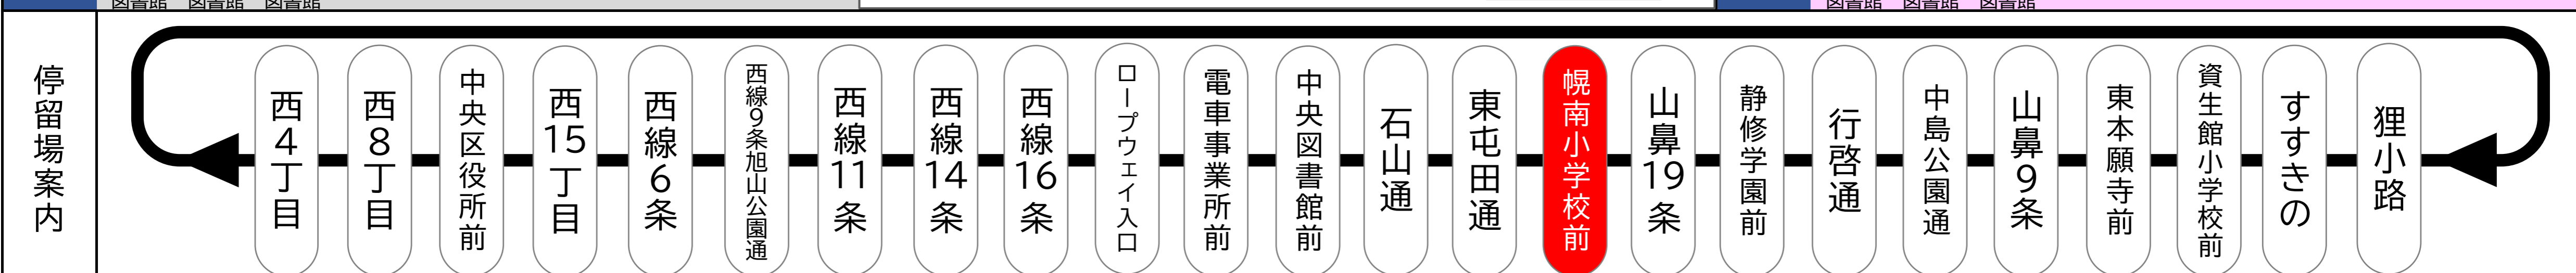

備考
・この時刻表は、予定時刻となっております。
・天候・交通事情により上記時刻に多少の違いが出る場合がありますので、目安としてご利用ください。
・定期点検、その他の都合により運行車両、行先を変更する場合があります。ご了承ください。

一般財団法人 札幌市交通事業振興公社