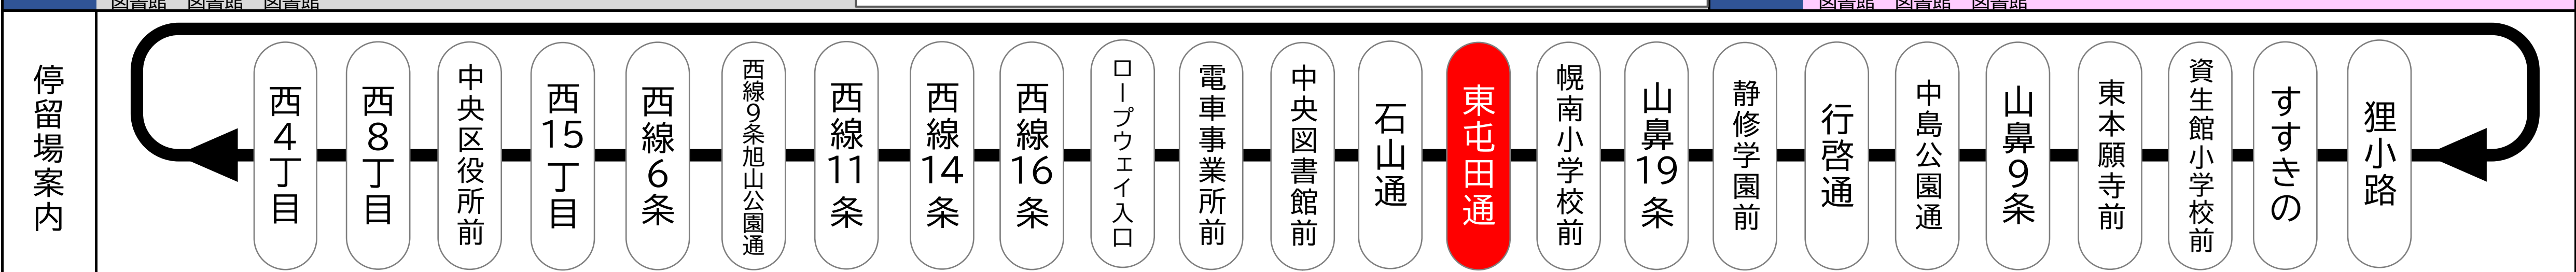

備考

- この時刻表は、予定時刻となっております。
- 天候・交通事情により上記時刻に多少の違いが出る場合がありますので、目安としてご利用ください。
- 定期点検、その他の都合により運行車両、行先を変更する場合があります。ご了承ください。

一般財団法人 札幌市交通事業振興公社