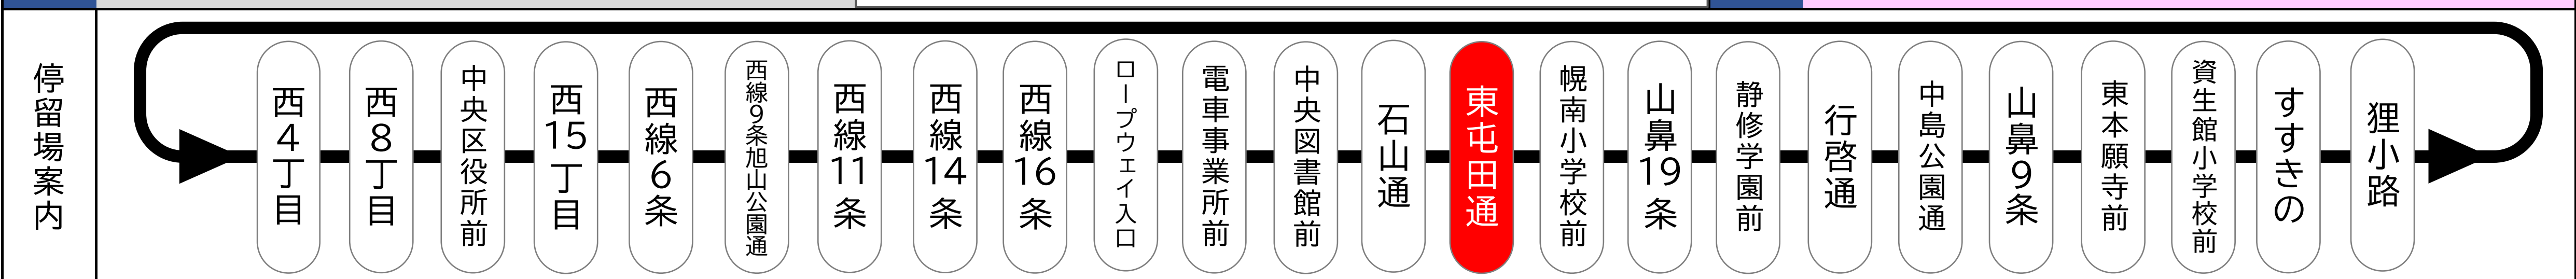

東屯田通 Higashi tonden dori

平日 (月曜~金曜)
Weekdays

土曜・日曜・祝日
Saturdays, Sundays & Holidays

6	06 24 41 53
7	01 09 17 25 32 39 46 52 59
8	06 12 19 27 34 41 48 55
9	02 09 16 23 30 38 45 52 59
この間、おおむね7分間隔にて運行 Operates every 7minutes from 10:00 to 15:00	
16	03 10 17 24 31 38 46 53 59
17	05 08 15 21 28 35 40 44 50 56
18	01 06 12 18 25 31 37 42 47 53 <small>図書館 図書館 図書館</small>
19	02 08 14 22 29 38 49 57
20	04 11 19 27 36 45 55 <small>図書館</small>
21	06 16 25 34 43 53 <small>図書館 図書館 図書館</small>
22	03 21 39 58 <small>図書館 図書館 図書館</small>
23	

6	06 26 44
7	02 12 20 29 39 49 58
8	04 10 18 26 36 45 53
9	01 09 16 24 32 41 49 57
この間、おおむね7~8分間隔にて運行 Operates every 7~8minutes from 10:00 to 15:00	
16	06 13 20 27 34 41 48 55
17	02 09 16 23 30 37 44 52 59
18	05 12 19 27 34 41 49 57 <small>図書館</small>
19	07 16 23 30 38 47 55 <small>図書館 図書館</small>
20	04 13 25 35 46 59 <small>図書館</small>
21	09 22 34 46 <small>図書館</small>
22	04 20 39 58 <small>図書館 図書館 図書館</small>
23	

時刻表の見かた

発車時刻
00
↑
図書館
↑
行先等

□囲み = 低床車両(ボラリスまたはシリウス)
図書館 = 中央図書館前 終点
無印 = 循環運行

札幌市電 Navi
リアルタイムで運行状況を
チェック!

備考

- この時刻表は、予定時刻となっております。
- 天候・交通事情により上記時刻に多少の違いが出る場合がありますので、目安としてご利用ください。
- 定期点検、その他の都合により運行車両、行先を変更する場合があります。ご了承ください。

一般財団法人 札幌市交通事業振興公社

東屯田通 Higashi tonden dori

平日 (月曜~金曜)
Weekdays

土曜・日曜・祝日
Saturdays, Sundays & Holidays

6	48
7	03 20 36 42 49 54 59
8	02 09 16 19 25 32 38 41 47 50 53 55 59 <small>図書館</small>
9	02 06 13 16 21 28 35 38 42 47 51 56 <small>図書館 図書館 図書館 図書館</small>
この間、おおむね7分間隔にて運行 Operates every 7minutes from 10:00 to 15:00	
16	00 07 14 21 28 35 42 49 56
17	03 10 20 26 32 38 45 52 59
18	06 12 18 24 30 36 43 50 56
19	03 08 13 20 26 32 39 47 54 <small>図書館 図書館</small>
20	02 09 15 25 34 43 52 <small>図書館</small>
21	02 12 21 30 39 48 58 <small>図書館 図書館</small>
22	08 17 27 45 <small>図書館</small>
23	02 21 40 <small>図書館 図書館 図書館</small>