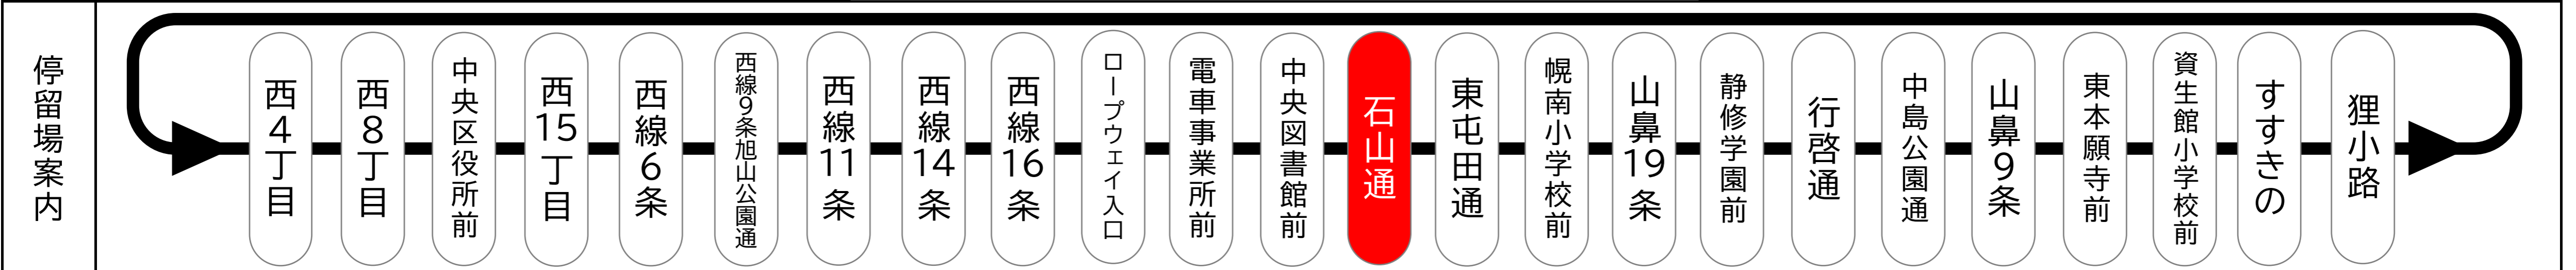

石山通 Ishiyama dori

平日 (月曜~金曜)
Weekdays

土曜・日曜・祝日
Saturdays, Sundays & Holidays

6	05 23 40 52 59
7	08 15 24 31 37 45 50 57
8	04 10 17 25 32 39 46 53
9	00 07 14 21 28 36 43 50 57
この間、おおむね7分間隔にて運行 Operates every 7minutes from 10:00 to 15:00	
16	01 08 15 22 29 36 44 51 57
17	03 06 13 19 26 33 38 42 48 54 59 <small>図書館</small>
18	04 10 16 23 29 35 40 45 51 <small>図書館 図書館</small>
19	00 06 12 20 27 36 47 55
20	02 09 17 25 34 43 53 <small>図書館</small>
21	04 14 23 32 41 51 <small>図書館 図書館 図書館</small>
22	01 19 37 56 <small>図書館 図書館 図書館</small>
23	

6	05 25 43
7	00 11 18 28 37 48 56
8	03 08 16 25 34 43 51 59
9	07 14 22 30 39 47 55
この間、おおむね7~8分間隔にて運行 Operates every 7~8minutes from 10:00 to 15:00	
16	04 11 18 25 32 39 46 53
17	00 07 14 21 28 35 42 50 57
18	03 10 17 25 32 39 47 55 <small>図書館</small>
19	05 14 21 28 36 45 53 <small>図書館 図書館</small>
20	02 11 23 33 44 57 <small>図書館</small>
21	07 20 32 44 <small>図書館</small>
22	02 18 37 56 <small>図書館 図書館 図書館</small>
23	

時刻表の見かた

発車時刻
00
↑
図書館
↑
行先等

□囲み = 低床車両(ボラリスまたはシリウス)
図書館 = 中央図書館前 終点
無 印 = 循環運行

札幌市電 Navi
リアルタイムで運行状況を
チェック!

備考
・この時刻表は、予定時刻となっております。
・天候・交通事情により上記時刻に多少の違いが出ることがありますので、目安としてご利用ください。
・定期点検、その他の都合により運行車両、行先を変更する場合があります。ご了承ください。