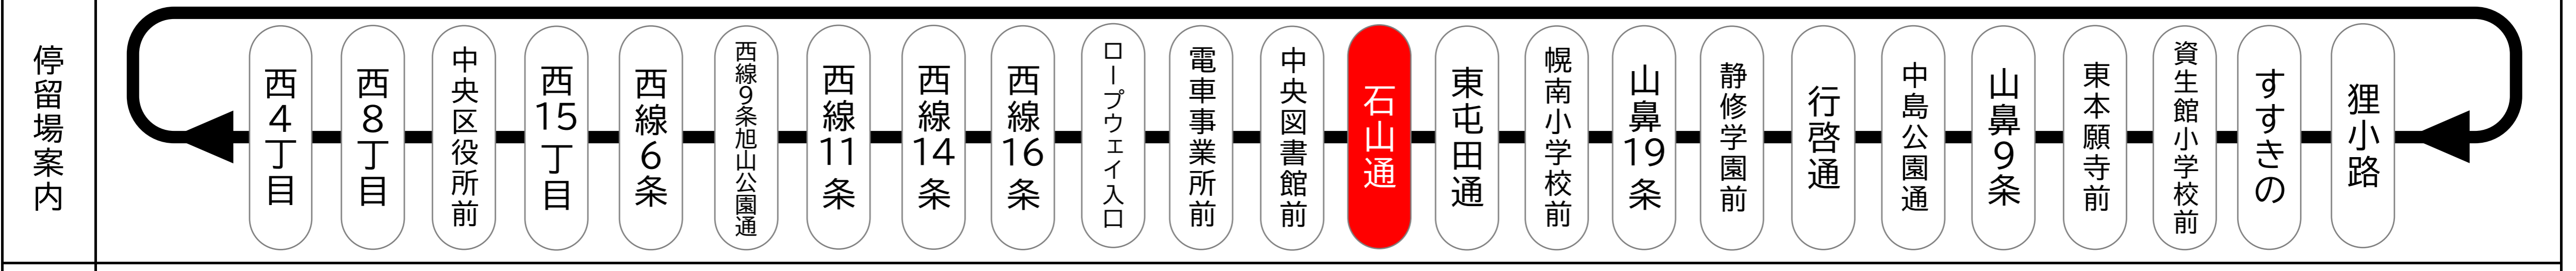

備考
・この時刻表は、予定時刻となっております。
・天候・交通事情により上記時刻に多少の違いが出ることがありますので、目安としてご利用ください。
・定期点検、その他の都合により運行車両、行先を変更する場合があります。ご了承ください。

一般財団法人 札幌市交通事業振興公社