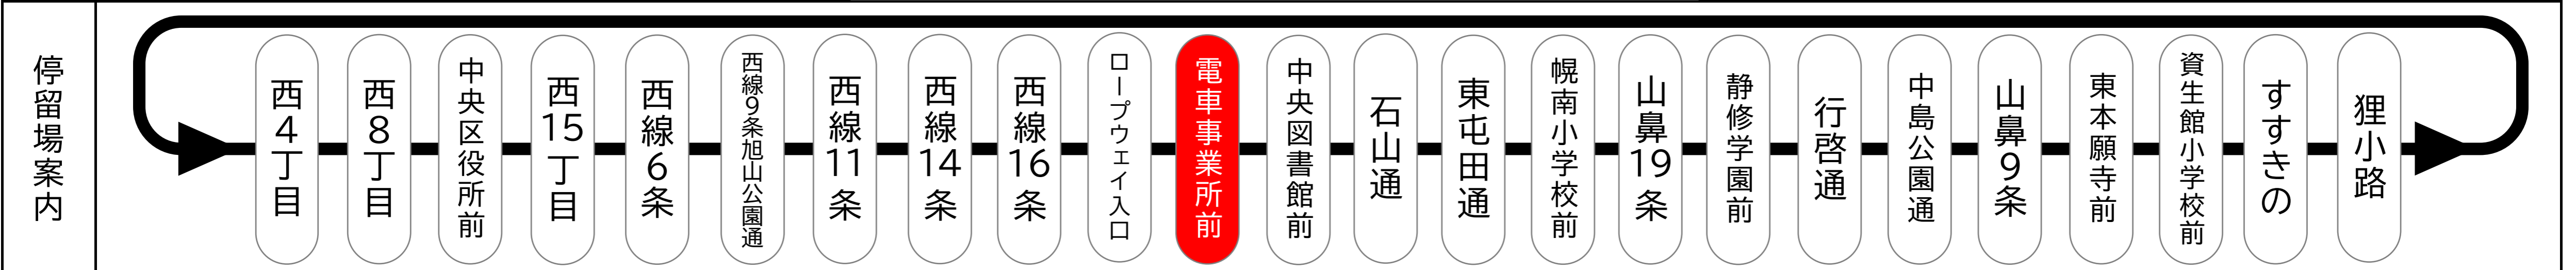

電車事業所前 Densha jigyosho mae

平日 (月曜~金曜)  
Weekdays

土曜・日曜・祝日  
Saturdays, Sundays & Holidays

6	56
7	12 34 47 54
8	01 07 14 22 29 36 43 50 57
9	04 11 13 18 21 25 28 33 35 40 47 54 <small>図書館 図書館 図書館 図書館</small>
この間、おおむね7分間隔にて運行 Operates every 7minutes from 10:00 to 15:00	
16	05 12 19 26 33 41 48 54
17	03 10 16 23 30 39 45 51 56
18	01 07 13 20 26 32 37 42 48 52 57 <small>図書館</small>
19	03 09 17 24 29 33 39 44 52 59 <small>図書館 図書館</small>
20	06 14 22 31 40 50 55 <small>図書館</small>
21	01 11 20 29 38 48 58
22	07 16 24 34 43 53 <small>図書館 図書館 図書館</small>
23	09 27 46 <small>図書館 図書館 図書館</small>

6	57
7	15 34 53
8	05 13 22 31 40 48 56
9	04 11 19 27 36 44 52
この間、おおむね7~8分間隔にて運行 Operates every 7~8minutes from 10:00 to 15:00	
16	01 08 15 22 29 36 43 50 57
17	04 11 18 25 32 39 47 54
18	00 07 14 22 29 36 44 52 56 <small>図書館</small>
19	02 11 18 25 33 42 50 59
20	08 14 20 30 41 48 54 <small>図書館 図書館</small>
21	04 17 29 41 50 59 <small>図書館</small>
22	15 24 34 53 <small>図書館</small>
23	10 28 47 <small>図書館 図書館 図書館</small>

時刻表の見かた

発車時刻  
00  
↑  
行先等

□囲み = 低床車両(ボラリスまたはシリウス)  
図書館 = 中央図書館前 終点  
無印 = 循環運行

札幌市電 Navi  
リアルタイムで運行状況を  
チェック!

備考  
・この時刻表は、予定時刻となっております。  
・天候・交通事情により上記時刻に多少の違いが出ることがありますので、目安としてご利用ください。  
・定期点検、その他の都合により運行車両、行先を変更する場合があります。ご了承ください。