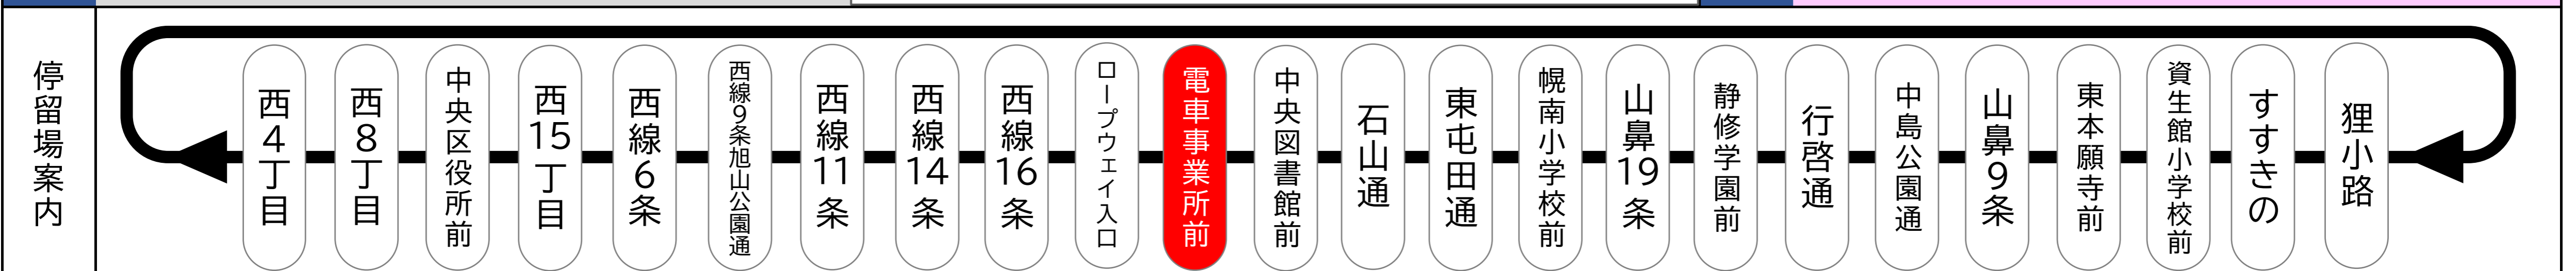

備考
・この時刻表は、予定時刻となっております。
・天候・交通事情により上記時刻に多少の違いが出ることがありますので、目安としてご利用ください。
・定期点検、その他の都合により運行車両、行先を変更する場合があります。ご了承ください。

一般財団法人 札幌市交通事業振興公社