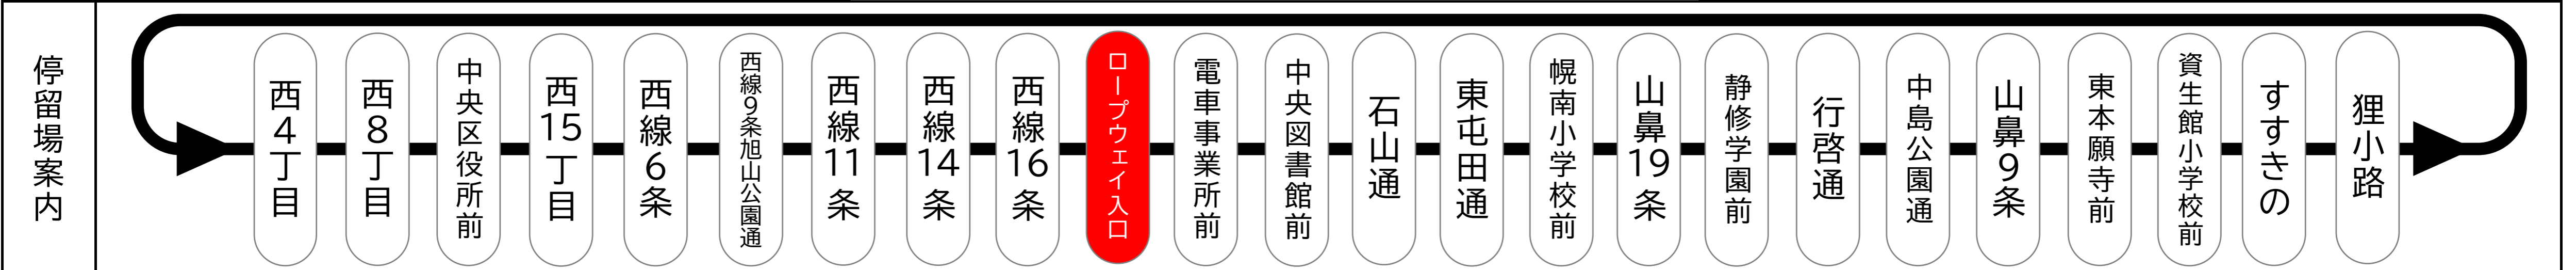

ロープウェイ入口 Ropeway iriguchi

平日 (月曜~金曜)
Weekdays

土曜・日曜・祝日
Saturdays, Sundays & Holidays

6	53	6	54
7	09 28 41 48 55	7	12 30 49
8	02 10 17 24 31 38 45 52 59	8	00 08 17 26 36 44 52 59
9	06 07 13 15 20 22 28 29 35 42 49 56 <small>図書館 図書館 図書館 図書館</small>	9	06 14 23 32 40 48 56
\ この間、おおむね7分間隔にて運行 Operates every 7minutes from 10:00 to 15:00		\ この間、おおむね7~8分間隔にて運行 Operates every 7~8minutes from 10:00 to 15:00	
16	00 07 14 21 28 35 42 49 57	16	04 11 18 25 32 39 46 53
17	04 11 18 25 33 39 46 51 56	17	00 07 14 21 28 35 42 49 56
18	02 08 15 21 26 31 37 43 47 52 58 <small>図書館</small>	18	03 10 17 24 31 39 47 52 58 <small>図書館</small>
19	04 11 18 24 28 34 39 47 54 <small>図書館 図書館</small>	19	06 14 21 29 37 46 54
20	00 08 17 26 35 44 50 56 <small>図書館</small>	20	03 10 16 25 36 43 50 59 <small>図書館 図書館</small>
21	06 14 23 32 42 52	21	12 24 36 46 55 <small>図書館</small>
22	02 11 20 30 39 49 <small>図書館 図書館 図書館</small>	22	10 20 31 50 <small>図書館</small>
23	06 24 43 <small>図書館 図書館 図書館</small>	23	07 25 44 <small>図書館 図書館 図書館</small>

時刻表の見かた

発車時刻

 □ 囲み = 低床車両 (ボラリスまたはシリウス)
 図書館 = 中央図書館前 終点
 無 印 = 循環運行

札幌市電 Navi
 リアルタイムで運行状況を
 チェック!

備考
 ・この時刻表は、予定時刻となっております。
 ・天候・交通事情により上記時刻に多少の違いが出る場合がありますので、目安としてご利用ください。
 ・定期点検、その他の都合により運行車両、行先を変更する場合があります。ご了承ください。