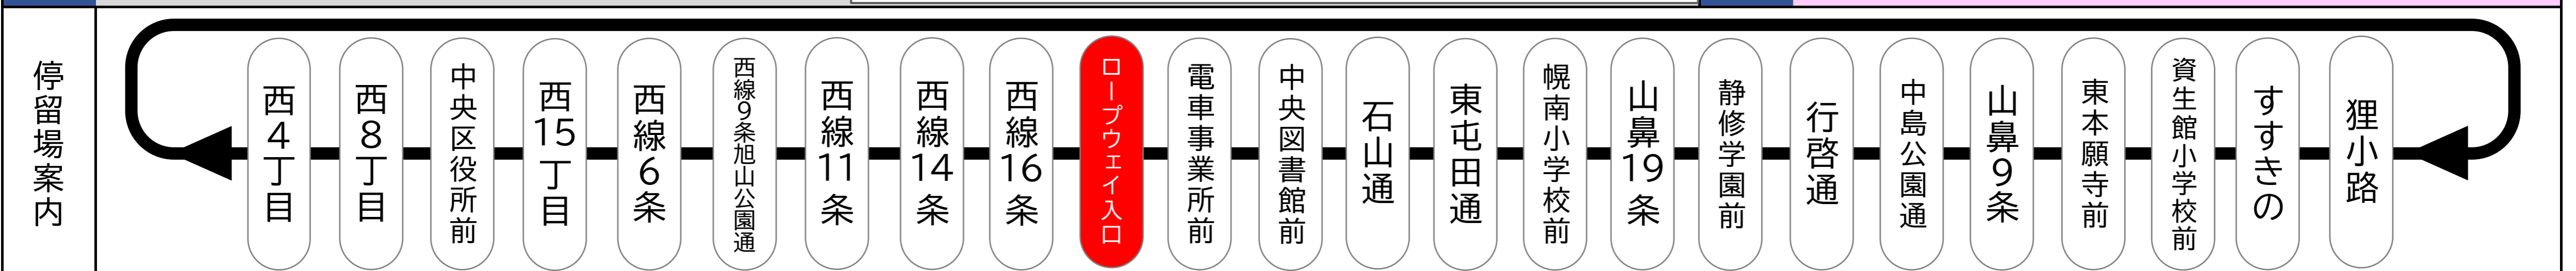

一般財団法人 札幌市交通事業振興公社

ロープウェイ入口 Ropeway iriguchi

平日 (月曜~金曜)
Weekdays

土曜・日曜・祝日
Saturdays, Sundays & Holidays

6	01 18 35 49 56	6	01 21 39 55
7	03 08 12 16 20 24 28 31 34 37 40 43 46 49 52 55 58 <small>西4 西4 西4 西4 西4 西4</small>	7	06 14 25 33 43 51 58
8	00 03 09 12 18 25 28 34 41 47 51 55 59 <small>図書館 図書館</small>	8	03 12 21 30 39 47 55
9	04 09 16 23 30 37 44 51 56 <small>図書館</small>	9	02 10 19 28 36 44 52
\ この間、おおむね7分間隔にて運行 Operates every 7minutes from 10:00 to 15:00		\ この間、おおむね7~8分間隔にて運行 Operates every 7~8minutes from 10:00 to 15:00	
16	02 09 16 23 31 38 45 51 58	16	00 08 16 24 32 40 48 56
17	05 12 19 25 30 36 42 48 55	17	04 12 20 28 37 45 53
18	02 09 15 21 27 33 39 45 52 59 <small>図書館 図書館</small>	18	01 09 16 25 34 42 50 <small>図書館</small>
19	06 13 22 29 36 48 56 <small>図書館</small>	19	00 11 21 30 39 48 57 <small>図書館</small>
20	04 13 24 34 43 52 <small>図書館</small>	20	06 16 26 35 46 <small>図書館</small>
21	01 11 21 30 39 58 <small>図書館 図書館</small>	21	01 12 23 41 58 <small>図書館</small>
22	16 35 53 <small>図書館 図書館 図書館</small>	22	16 35 53 <small>図書館 図書館 図書館</small>
23		23	

時刻表の見かた

発車時刻

 □ 囲み = 低床車両 (ボラリスまたはシリウス)
 図書館 = 中央図書館前 終点
 西 4 = 西4丁目 終点
 無 印 = 循環運行

札幌市電 Navi
 リアルタイムで運行状況を
 チェック!

備考
 ・この時刻表は、予定時刻となっております。
 ・天候・交通事情により上記時刻に多少の違いが出る場合がありますので、目安としてご利用ください。
 ・定期点検、その他の都合により運行車両、行先を変更する場合があります。ご了承ください。