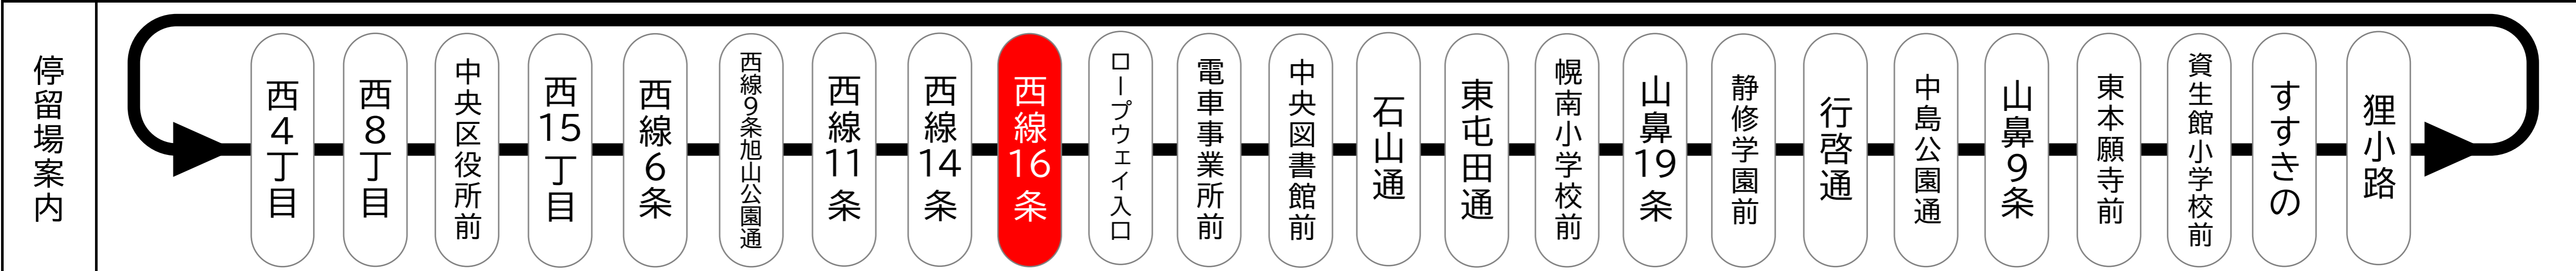

| | |
|---|---|
| 6 | 52 |
| 7 | 10 28 47 58 |
| 8 | 06 15 24 34 42 50 57 |
| 9 | 04 12 21 30 38 46 54 |
| この間、おおむね7~8分間隔にて運行 Operates every 7~8minutes from 10:00 to 15:00 | |
| 16 | 02 09 16 23 30 37 44 51 58 |
| 17 | 05 12 19 26 33 40 47 54 |
| 18 | 01 08 15 22 29 37 44 50 56 <small>図書館</small> |
| 19 | 04 12 19 27 35 44 52 |
| 20 | 01 08 14 23 34 41 48 57 <small>図書館 図書館</small> |
| 21 | 10 22 34 44 53 <small>図書館</small> |
| 22 | 08 18 30 48 <small>図書館</small> |
| 23 | 05 23 42 <small>図書館 図書館 図書館</small> |

時刻表の見かた

発車時刻
00

□囲み = 低床車両(ボラリスまたはシリウス)
図書館 = 中央図書館前 終点
無印 = 循環運行

↑ 行先等

札幌市電 Navi
リアルタイムで運行状況をチェック!

備考
・この時刻表は、予定時刻となっております。
・天候・交通事情により上記時刻に多少の違いが出る場合がありますので、目安としてご利用ください。
・定期点検、その他の都合により運行車両、行先を変更する場合があります。ご了承ください。