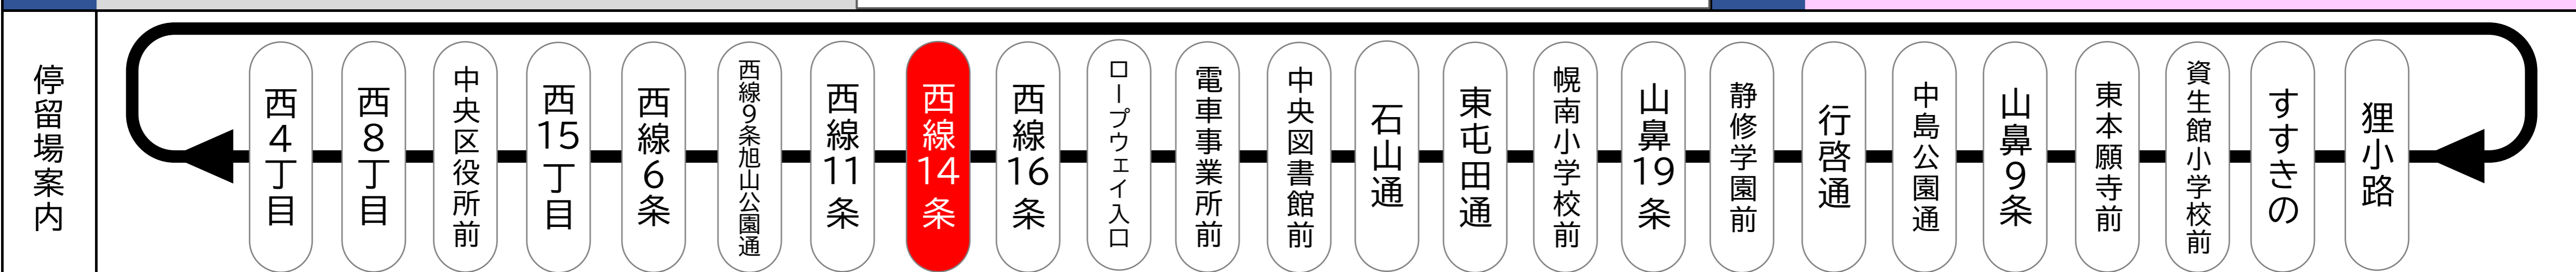

備考
・この時刻表は、予定時刻となっております。
・天候・交通事情により上記時刻に多少の違いが出る場合がありますので、目安としてご利用ください。
・定期点検、その他の都合により運行車両、行先を変更する場合があります。ご了承ください。

札幌市交通事業振興公社