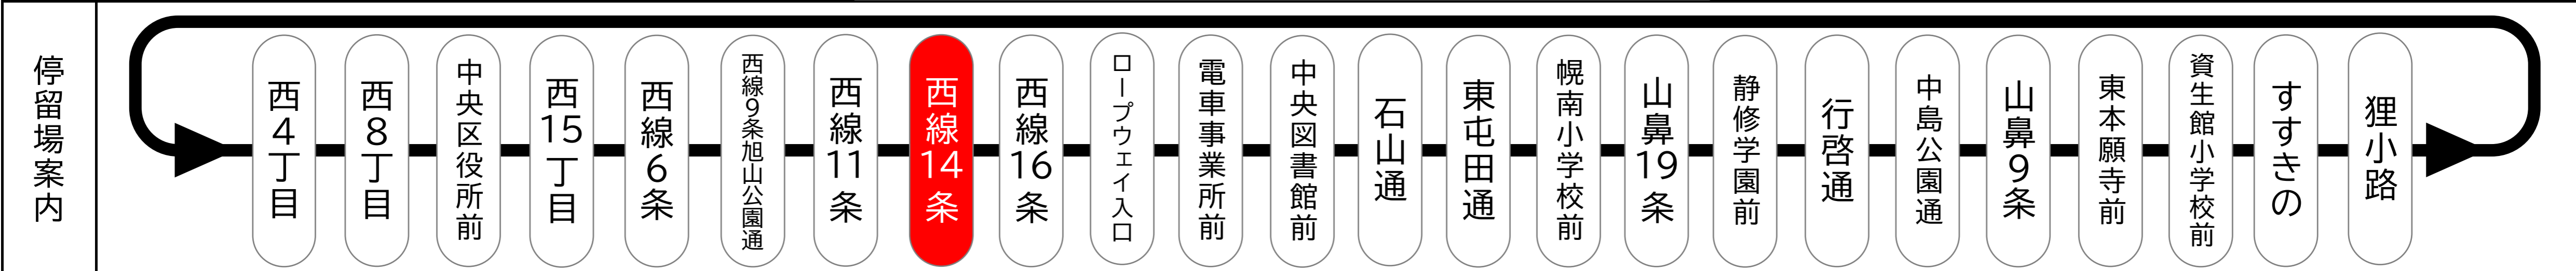

西線14条 Nishisen juyo jo

平日 (月曜~金曜)
Weekdays

土曜・日曜・祝日
Saturdays, Sundays & Holidays

6	49
7	05 24 36 43 51 58 59 <small>西16</small>
8	06 08 13 15 20 23 27 29 34 36 41 48 55 <small>西16 西16 西16 西16 西16</small>
9	02 03 09 11 16 18 24 25 31 38 45 52 59 <small>図書館 図書館 図書館 図書館</small>
この間、おおむね7分間隔にて運行 Operates every 7minutes from 10:00 to 15:00	
16	03 10 17 24 31 38 45 53
17	00 07 14 21 29 35 42 47 52 58
18	04 11 17 22 27 33 39 43 48 54 <small>図書館</small>
19	00 07 14 20 24 30 35 43 50 56 <small>図書館 図書館</small>
20	04 13 22 31 40 46 52 <small>図書館</small>
21	02 10 19 28 38 48 58 <small>図書館</small>
22	07 16 26 35 45 <small>図書館 図書館</small>
23	02 20 39 <small>図書館 図書館 図書館</small>

6	50
7	08 26 45 56
8	04 13 22 32 40 48 55
9	02 10 19 28 36 44 52
この間、おおむね7~8分間隔にて運行 Operates every 7~8minutes from 10:00 to 15:00	
16	00 07 14 21 28 35 42 49 56
17	03 10 17 24 31 38 45 52 59
18	06 13 20 27 35 42 48 54 <small>図書館</small>
19	02 10 17 25 33 42 50 59
20	06 12 21 32 39 46 55 <small>図書館 図書館</small>
21	08 20 32 42 51 <small>図書館</small>
22	06 16 28 46 <small>図書館</small>
23	03 21 40 <small>図書館 図書館 図書館</small>

時刻表の見かた

発車時刻
00

□ 囲み = 低床車両 (ボラリスまたはシリウス)
 図書館 = 中央図書館前 終点
 西 16 = 西線16条 終点
 無 印 = 循環運行

札幌市電 Navi
リアルタイムで運行状況をチェック!

備考
 ・この時刻表は、予定時刻となっております。
 ・天候・交通事情により上記時刻に多少の違いが出る場合がありますので、目安としてご利用ください。
 ・定期点検、その他の都合により運行車両、行先を変更する場合があります。ご了承ください。