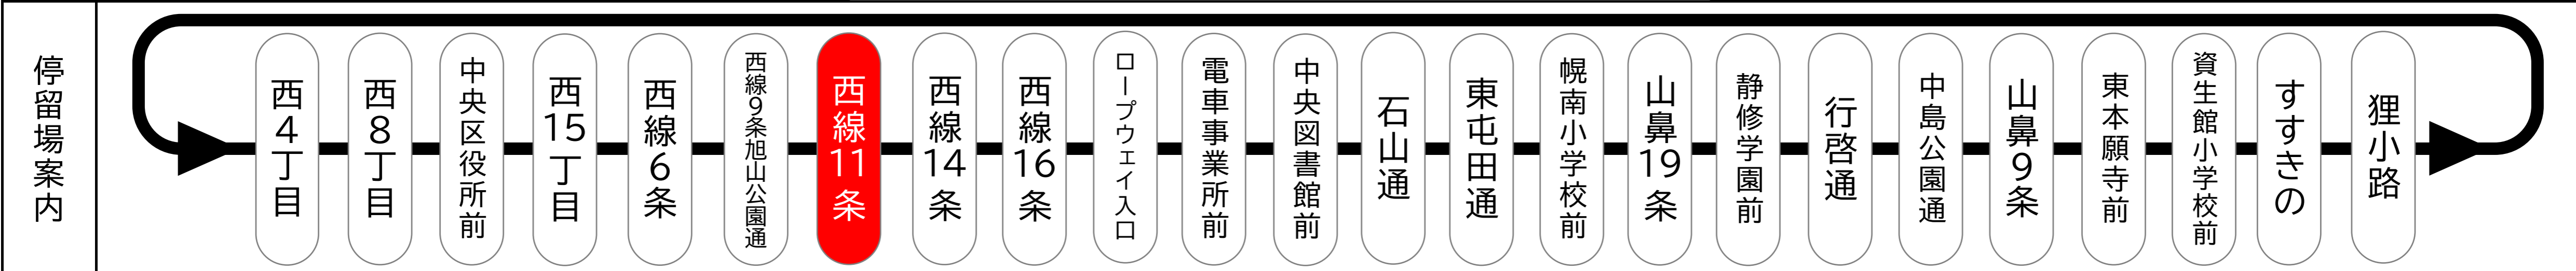

西線11条 Nishisen juichi jo

平日 (月曜~金曜)
Weekdays

土曜・日曜・祝日
Saturdays, Sundays & Holidays

6	47
7	03 22 34 41 49 56 57 <small>西16</small>
8	04 06 11 13 18 21 25 27 32 34 39 46 53 <small>西16 西16 西16 西16 西16</small>
9	00 01 07 09 14 16 22 23 29 36 43 50 57 <small>図書館 図書館 図書館 図書館</small>
この間、おおむね7分間隔にて運行 Operates every 7minutes from 10:00 to 15:00	
16	01 08 15 22 29 36 43 51 58
17	05 12 19 27 33 40 45 50 56
18	02 09 15 20 25 31 37 41 46 52 58 <small>図書館</small>
19	05 12 18 22 28 33 41 48 54 <small>図書館 図書館</small>
20	02 11 20 29 38 44 50 <small>図書館</small>
21	00 08 17 26 36 46 56 <small>図書館</small>
22	05 14 24 33 43 <small>図書館 図書館</small>
23	00 18 37 <small>図書館 図書館 図書館</small>

6	48
7	06 24 43 54
8	02 11 20 30 38 46 53
9	00 08 17 26 34 42 50 58
この間、おおむね7~8分間隔にて運行 Operates every 7~8minutes from 10:00 to 15:00	
16	05 12 19 26 33 40 47 54
17	01 08 15 22 29 36 43 50 57
18	04 11 18 25 33 40 46 52 <small>図書館</small>
19	00 08 15 23 31 40 48 57
20	04 10 19 30 37 44 53 <small>図書館 図書館</small>
21	06 18 30 40 49 <small>図書館</small>
22	04 14 26 44 <small>図書館</small>
23	01 19 38 <small>図書館 図書館 図書館</small>

時刻表の見かた

発車時刻
00
↑
図書館
↑
行先等

□ 囲み = 低床車両 (ボラリスまたはシリウス)
図書館 = 中央図書館前 終点
西 16 = 西線16条 終点
無 印 = 循環運行

札幌市電 Navi
リアルタイムで運行状況を
チェック!

備考
・この時刻表は、予定時刻となっております。
・天候・交通事情により上記時刻に多少の違いが出る場合がありますので、目安としてご利用ください。
・定期点検、その他の都合により運行車両、行先を変更する場合があります。ご了承ください。