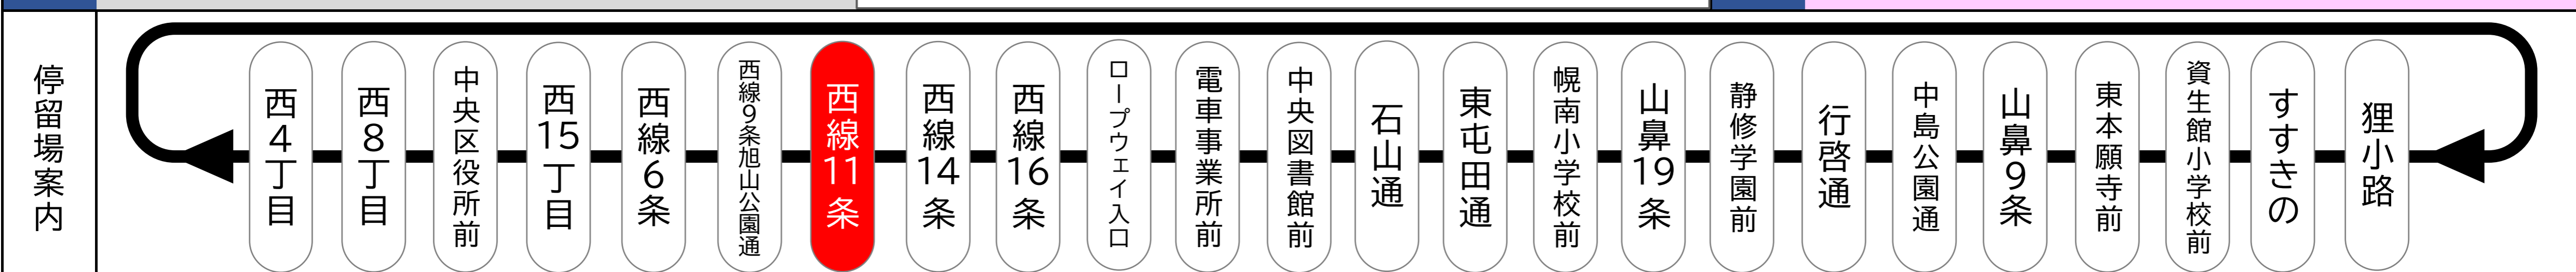

備考
・この時刻表は、予定時刻となっております。
・天候・交通事情により上記時刻に多少の違いが出る場合がありますので、目安としてご利用ください。
・定期点検、その他の都合により運行車両、行先を変更する場合があります。ご了承ください。

一般財団法人 札幌市交通事業振興公社