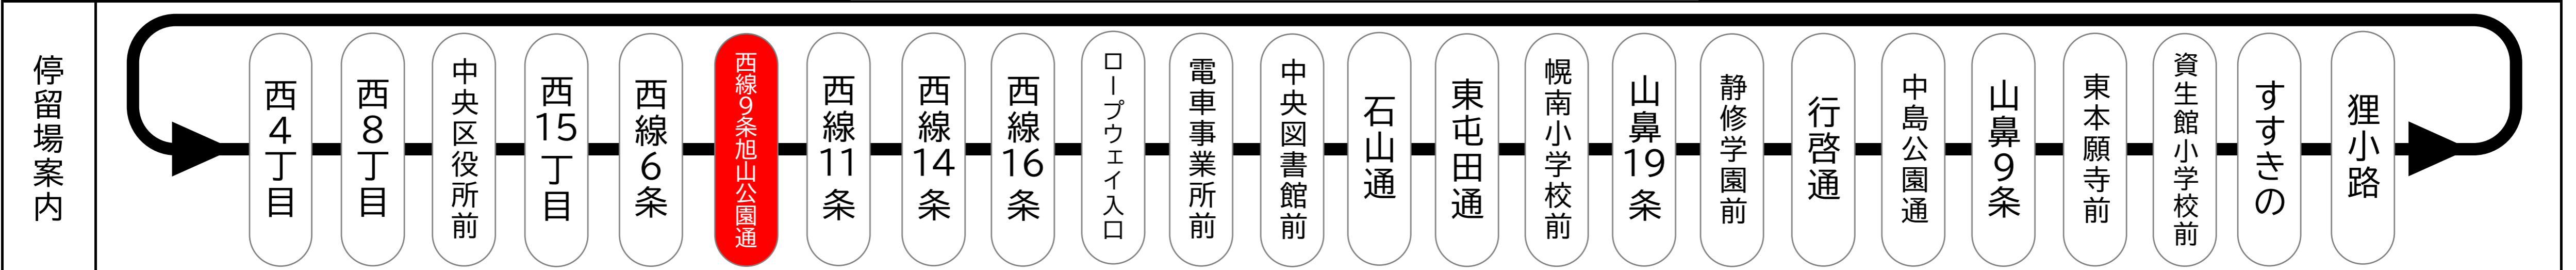

6	46
7	04 22 41 52
8	00 09 18 28 36 44 51 58 <small>図書館</small>
9	06 15 24 32 40 48 56 <small>図書館</small>
この間、おおむね7~8分間隔にて運行 Operates every 7~8minutes from 10:00 to 15:00	
16	03 10 17 24 31 38 45 52 59 <small>図書館</small>
17	06 13 20 27 34 41 48 55 <small>図書館</small>
18	02 09 16 23 31 38 44 50 58 <small>図書館</small>
19	06 13 21 29 38 46 55 <small>図書館</small>
20	02 08 17 28 35 42 51 <small>図書館 図書館</small>
21	04 16 28 38 47 <small>図書館</small>
22	02 12 24 42 59 <small>図書館 図書館</small>
23	17 36 <small>図書館 図書館</small>

時刻表の見かた

発車時刻
00

□ 囲み = 低床車両 (ボラリスまたはシリウス)
図書館 = 中央図書館前 終点
西 16 = 西線16条 終点
無 印 = 循環運行

↑ 行先等

札幌市電 Navi
リアルタイムで運行状況をチェック!

備考
・この時刻表は、予定時刻となっております。
・天候・交通事情により上記時刻に多少の違いが出る場合がありますので、目安としてご利用ください。
・定期点検、その他の都合により運行車両、行先を変更する場合があります。ご了承ください。