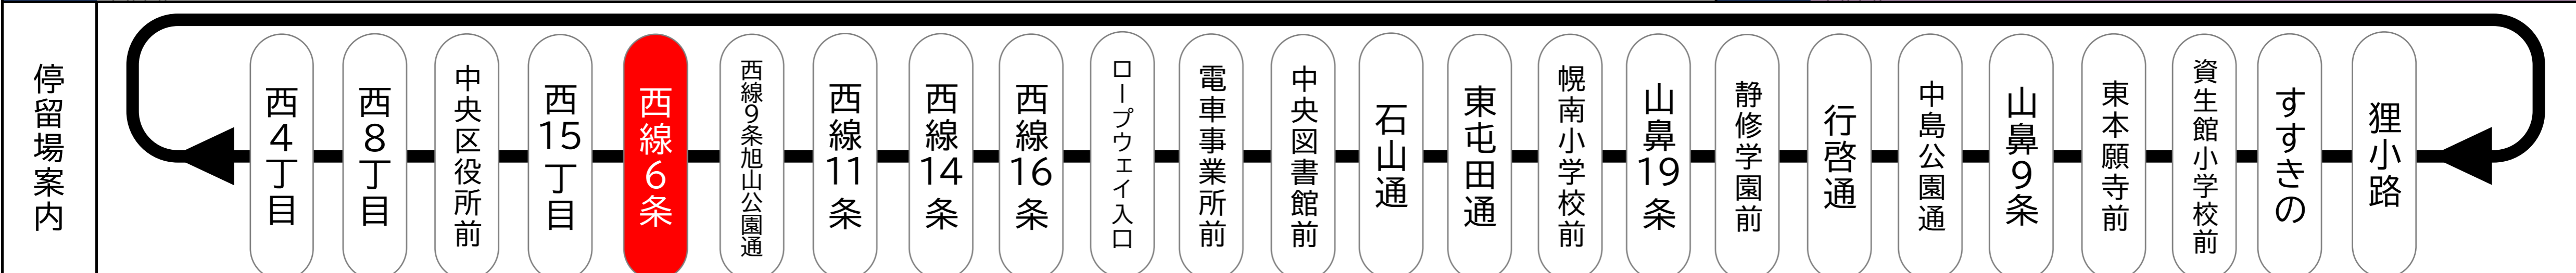

備考

- この時刻表は、予定時刻となっております。
- 天候・交通事情により上記時刻に多少の違いが出ることがありますので、目安としてご利用ください。
- 定期点検、その他の都合により運行車両、行先を変更する場合があります。ご了承ください。

一般財団法人 札幌市交通事業振興公社