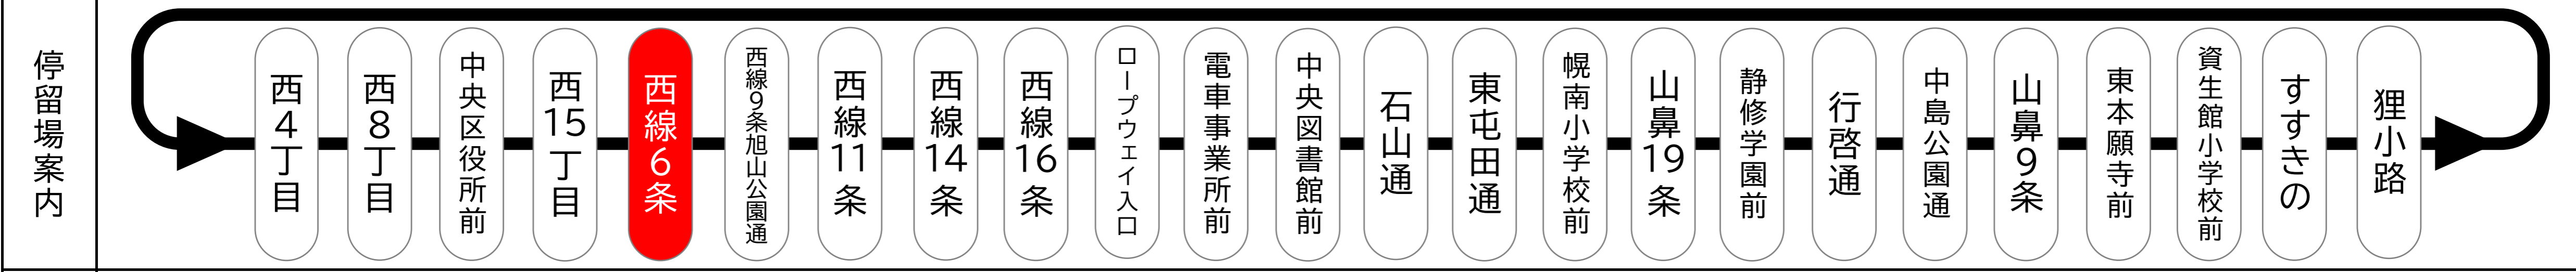

西線6条 Nishisen roku jo

平日 (月曜~金曜)  
Weekdays

土曜・日曜・祝日  
Saturdays, Sundays & Holidays

6	43 59
7	18 30 37 <b>45</b> 52 53 <small>西16</small>
8	00 02 <b>07</b> 09 14 17 21 23 28 30 35 <b>42</b> 49 56 57 <small>西16 西16 西16 西16 西16 図書館</small>
9	<b>03</b> 05 10 12 18 19 25 32 <b>39</b> 46 53 <small>図書館 図書館 図書館</small>
この間、おおむね7分間隔にて運行 Operates every 7minutes from 10:00 to 15:00	
16	04 <b>11</b> 18 25 <b>32</b> 39 47 54
17	01 <b>08</b> 15 23 <b>29</b> 36 41 46 52 58
18	<b>05</b> 11 16 21 <b>27</b> 33 37 42 48 54 <small>図書館</small>
19	<b>01</b> 08 14 18 <b>24</b> 29 37 44 50 <b>58</b> <small>図書館 図書館</small>
20	07 16 25 34 40 46 <b>56</b> <small>図書館</small>
21	04 13 22 32 42 <b>52</b> <small>図書館</small>
22	01 10 20 29 39 56 <small>図書館 図書館 図書館</small>
23	14 33 <small>図書館 図書館</small>

6	44
7	<b>02</b> 20 39 50 <b>58</b>
8	07 16 <b>26</b> 34 42 49 <b>56</b>
9	04 13 <b>22</b> 30 38 46 <b>54</b>
この間、おおむね7~8分間隔にて運行 Operates every 7~8minutes from 10:00 to 15:00	
16	01 08 15 22 <b>29</b> 36 43 <b>50</b> 57
17	04 11 18 <b>25</b> 32 39 <b>46</b> 53
18	00 07 14 <b>21</b> 29 36 <b>42</b> 48 56 <small>図書館</small>
19	04 11 <b>19</b> 27 36 44 53
20	00 06 <b>15</b> 26 33 40 49 <small>図書館 図書館</small>
21	02 <b>14</b> 26 36 45 <small>図書館</small>
22	00 <b>10</b> 22 40 57 <small>図書館 図書館</small>
23	15 34 <small>図書館 図書館</small>

時刻表の見かた

発車時刻  
00  
↑  
図書館  
↑  
行先等

□囲み = 低床車両(ボラリスまたはシリウス)  
図書館 = 中央図書館前 終点  
西 16 = 西線16条 終点  
無 印 = 循環運行

札幌市電 Navi  
リアルタイムで運行状況を  
チェック!

備考

- この時刻表は、予定時刻となっております。
- 天候・交通事情により上記時刻に多少の違いが出ることがありますので、目安としてご利用ください。
- 定期点検、その他の都合により運行車両、行先を変更する場合があります。ご了承ください。