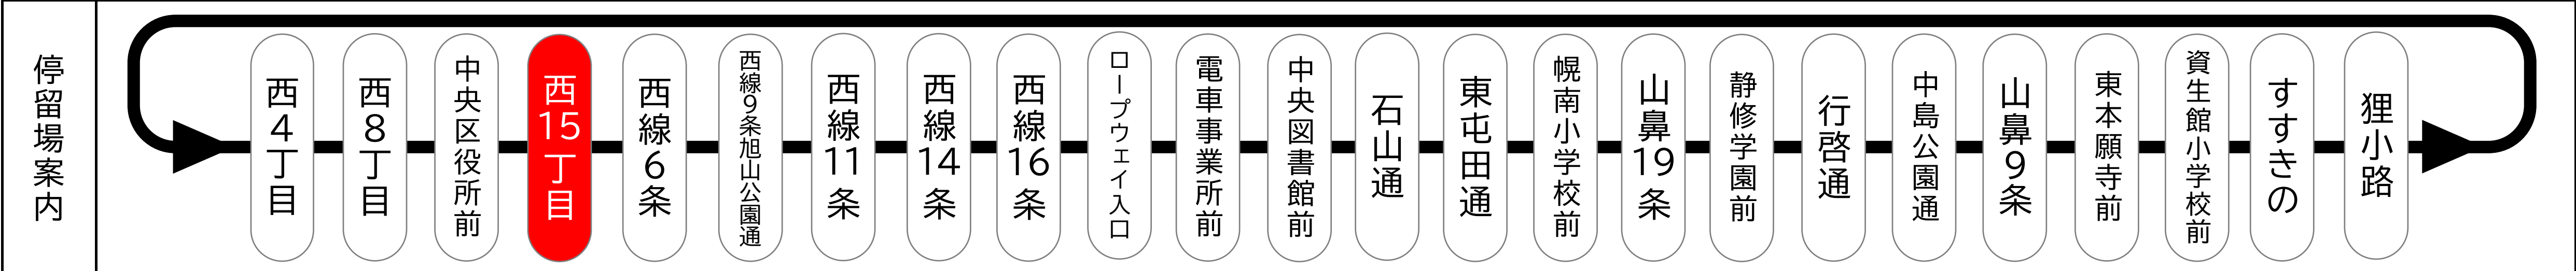

6	41 <b>59</b>
7	17 36 47 <b>55</b>
8	04 13 <b>23</b> 31 39 46 <b>53</b>
9	01 10 <b>19</b> 27 35 43 <b>51</b> 59
この間、おおむね7~8分間隔にて運行 Operates every 7~8minutes from 10:00 to 15:00	
16	05 12 19 <b>26</b> 33 40 <b>47</b> 54
17	01 08 15 <b>22</b> 29 36 <b>43</b> 50 57
18	04 11 <b>18</b> 26 33 <b>39</b> 45 53 <small>図書館</small>
19	01 08 <b>16</b> 24 33 41 50 57 <small>図書館</small>
20	03 <b>12</b> 23 30 37 46 59 <small>図書館</small>
21	<b>11</b> 23 33 42 57 <small>図書館</small>
22	<b>07</b> 19 37 54 <small>図書館 図書館</small>
23	12 31 <small>図書館 図書館</small>

時刻表の見かた

発車時刻  
00

□ 囲み = 低床車両 (ボラリスまたはシリウス)  
 図書館 = 中央図書館前 終点  
 西 16 = 西線16条 終点  
 無 印 = 循環運行

札幌市電 Navi  
リアルタイムで運行状況をチェック!

備考  
 ・この時刻表は、予定時刻となっております。  
 ・天候・交通事情により上記時刻に多少の違いが出る場合がありますので、目安としてご利用ください。  
 ・定期点検、その他の都合により運行車両、行先を変更する場合があります。ご了承ください。