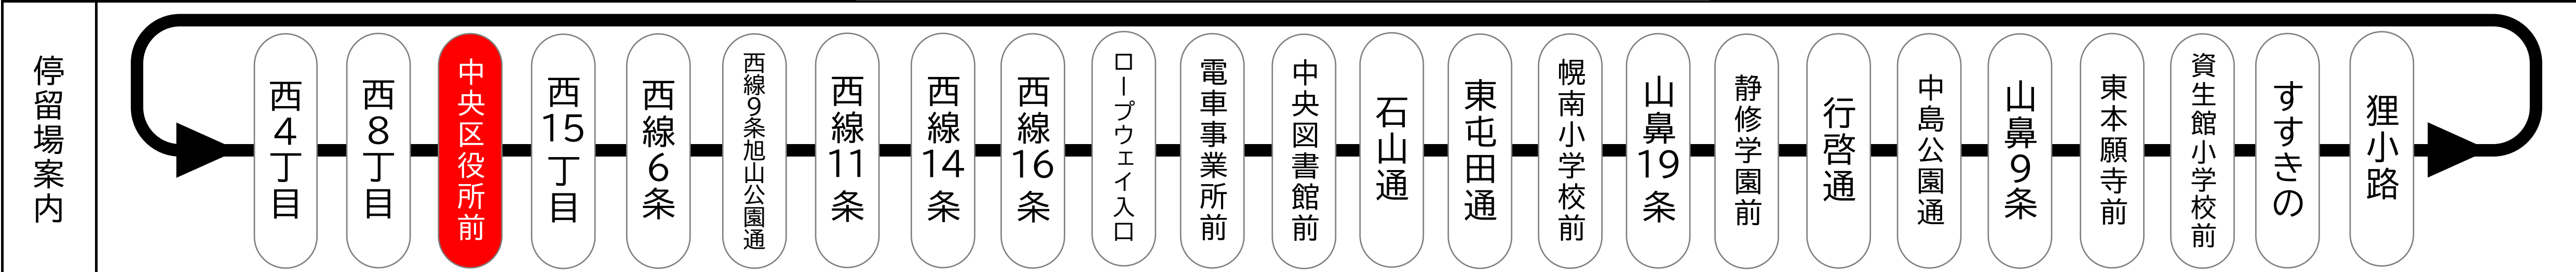

中央区役所前 Chuo kuyakusho mae

平日 (月曜~金曜)
Weekdays

土曜・日曜・祝日
Saturdays, Sundays & Holidays

6	39 55
7	14 26 33 41 48 49 56 58 <small>西16 西16</small>
8	03 05 10 13 17 19 24 26 31 38 45 52 53 59 <small>西16 西16 西16 西16 図書館</small>
9	01 06 08 14 15 21 28 35 42 49 56 <small>図書館 図書館 図書館</small>
この間、おおむね7分間隔にて運行 Operates every 7minutes from 10:00 to 15:00	
16	00 07 14 21 28 35 43 50 57
17	04 11 19 25 32 37 42 48 54
18	01 07 12 17 23 29 33 38 44 50 57 <small>図書館</small>
19	04 10 14 20 25 33 40 46 54 <small>図書館 図書館</small>
20	03 12 21 30 36 42 52 <small>図書館</small>
21	00 09 18 28 38 48 57 <small>図書館</small>
22	06 16 25 35 52 <small>図書館 図書館 図書館</small>
23	10 29 <small>図書館 図書館</small>

6	38 56
7	14 33 44 52
8	01 10 20 28 36 43 50 58
9	07 16 24 32 40 48 56
この間、おおむね7~8分間隔にて運行 Operates every 7~8minutes from 10:00 to 15:00	
16	02 09 16 23 30 37 44 51 58
17	05 12 19 26 33 40 47 54
18	01 08 15 23 30 36 42 50 58 <small>図書館</small>
19	05 13 21 30 38 47 54 <small>図書館</small>
20	00 09 20 27 34 43 56 <small>図書館</small>
21	08 20 30 39 54 <small>図書館</small>
22	04 16 34 51 <small>図書館 図書館</small>
23	09 28 <small>図書館 図書館</small>

時刻表の見かた

発車時刻
00
↑
図書館
↑
行先等

□囲み = 低床車両(ボラリスまたはシリウス)
図書館 = 中央図書館前 終点
西 16 = 西線16条 終点
無 印 = 循環運行

札幌市電 Navi
リアルタイムで運行状況を
チェック!

備考
・この時刻表は、予定時刻となっております。
・天候・交通事情により上記時刻に多少の違いが出ることがありますので、目安としてご利用ください。
・定期点検、その他の都合により運行車両、行先を変更する場合があります。ご了承ください。