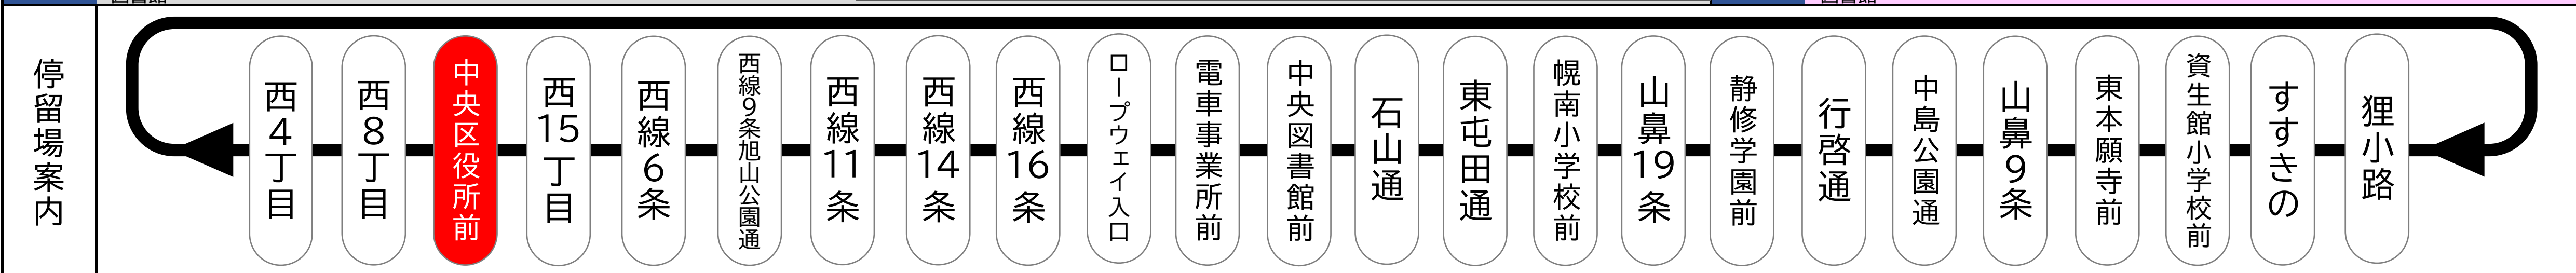

備考
・この時刻表は、予定時刻となっております。
・天候・交通事情により上記時刻に多少の違いが出ることがありますので、目安としてご利用ください。
・定期点検、その他の都合により運行車両、行先を変更する場合があります。ご了承ください。

一般財団法人 札幌市交通事業振興公社