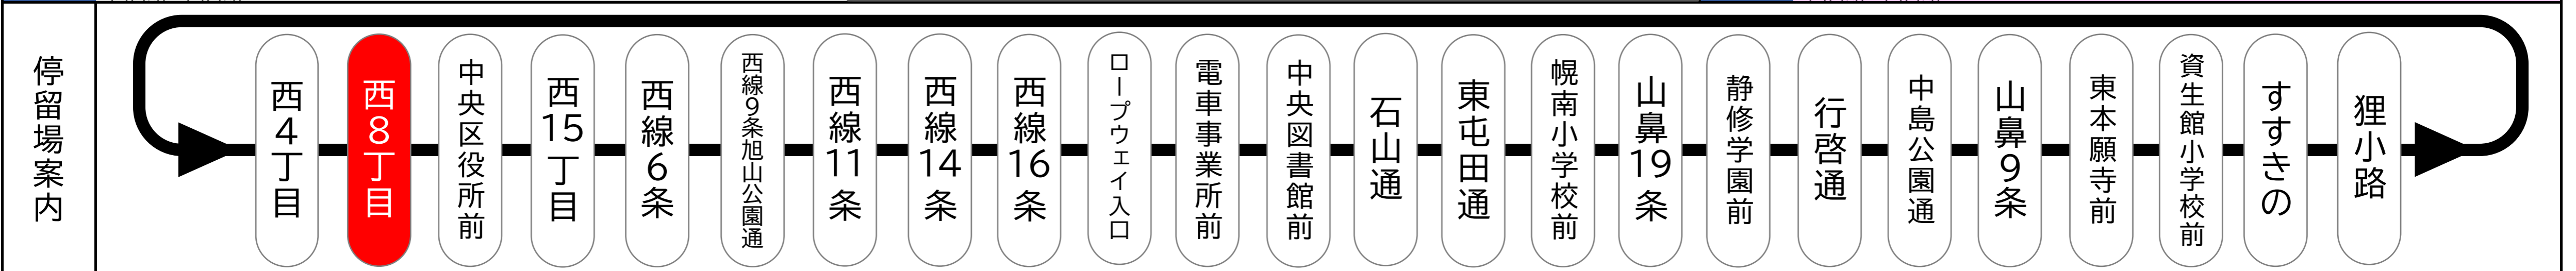

6	37 55
7	13 32 43 51
8	00 09 19 27 35 42 49 57
9	06 15 23 31 39 47 55
この間、おおむね7~8分間隔にて運行 Operates every 7~8minutes from 10:00 to 15:00	
16	01 08 15 22 29 36 43 50 57
17	04 11 18 25 32 39 46 53
18	00 07 14 22 29 35 41 49 57 <small>図書館</small>
19	04 12 20 29 37 46 53 59 <small>図書館</small>
20	08 19 26 33 42 55 <small>図書館</small>
21	07 19 29 38 53 <small>図書館</small>
22	03 15 33 50 <small>図書館 図書館</small>
23	08 27 <small>図書館 図書館</small>

時刻表の見かた

発車時刻
00

□囲み = 低床車両(ボラリスまたはシリウス)
図書館 = 中央図書館前 終点
西 16 = 西線16条 終点
無 印 = 循環運行
赤表記 = 始発

札幌市電 Navi
リアルタイムで運行状況をチェック!

備考
・この時刻表は、予定時刻となっております。
・天候・交通事情により上記時刻に多少の違いが出ることがありますので、目安としてご利用ください。
・定期点検、その他の都合により運行車両、行先を変更する場合があります。ご了承ください。