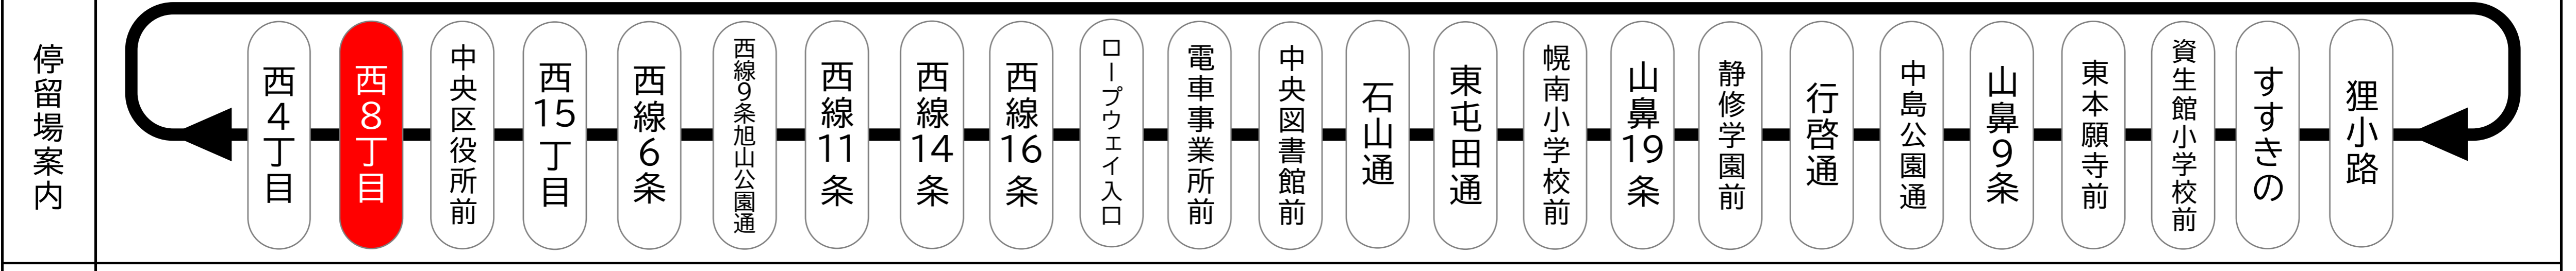

備考
・この時刻表は、予定時刻となっております。
・天候・交通事情により上記時刻に多少の違いが出ることがありますので、目安としてご利用ください。
・定期点検、その他の都合により運行車両、行先を変更する場合があります。ご了承ください。

一般財団法人 札幌市交通事業振興公社